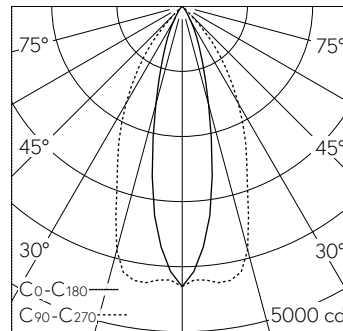

LIOR Downlight für Deckeneinbau mit umfassenden Individualisierungsmöglichkeiten. COB-LED Lightengine in der Farbtemperatur 4000 K. Hohe Farbkonsistenz (2 SDCM initial) und gute Farbwiedergabe (CRI≥90). Aluminium-Druckgusskühlkörper, pulverbeschichtet schwarz RAL 9005. PMMA-Linsenoptik in besonders flacher Bauweise. Darklight-Abblendkonus aus Kunststoff, hochglanzaluminiumbedampft mit farbloser und kratzfester Schutzlackierung. Halbwertwinkel Oval Flood, Abschirmwinkel 30°. Einbau mit Rand aus Kunststoff in Weiss RAL 9016. Direkteinbau in Deckenausschnitt Ø 145 mm. Befestigung über schraubbare Kipp-Montagehebel. Konverter DALI-2. Sekundärkabel mit Zwischenstecker zur vorgängigen Installation des Converters. Einspeisung auf zugentlastete Klemme. 5 Jahre Garantie.

Lieferung in 2 Verpackungseinheiten. PUSH, switchDIM und Touch-DIM® werden nicht unterstützt.

h [m]	C0-C180 D [m] 24°	C90-C270 D [m] 52°	E (0°)
2	0.85	1.95	1076
4	1.70	3.90	269
6	2.55	5.85	120
8	3.40	7.80	67
10	4.25	9.75	43

LED 4000 K 16,5 W 2045 lm-h 24°/52° / CIE Flux 98 100 100 100 100 / A80 nach DI...

Technische Daten

Leuchtenlichtstrom	2045 lm-h
Anschlussleistung	16,5 W
Lichtausbeute	124 lm-h/W
Modullichtstrom	-
Modulleistung	-
Farbortstabilität	SDCM 2
Farbwiedergabe	CRI ≥ 90
Lichtstromerhalt	L80/B10 bei 79°000 h (25 °C)
Farbtemperatur	4000 K

Weitere Angaben

Lichtverteilung	bandförmig
Halbwertwinkel	52 ° / 24 ° Oval Flood
Cut-Off	37 °
BAP Leuchtdichte ≥ 65 °	≤ 1000 cd/m ²
Blendungsbewertung UGR längs	19,4
Blendungsbewertung UGR quer	8,2
Betriebsgerät	extern, in Lieferumfang enthalten
Betriebsspannung	230 V AC/DC 0 / 50 / 60 Hz
Gewicht	1,1 kg
Photobiologische Sicherheit	Risikogruppe 1 (geringes Risiko)
Zubehör	Für diese Leuchte sind separate Zubehörteile erhältlich. Kontaktieren Sie uns für eine Beratung.