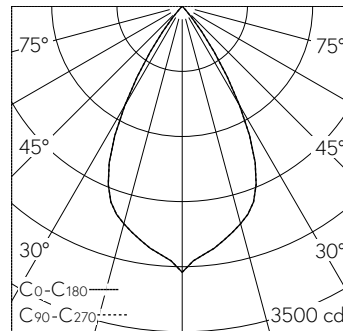

IP20

Downlight mit rotationssymmetrischer Lichtverteilung. Schutzart IP20 Schutzklasse II.

LIOR Downlight für Deckeneinbau mit umfassenden Individualisierungsmöglichkeiten. COB-LED Lightengine in Tunable White (2700 K bis 6500 K). Hohe Farbkonsistenz (2 SDCM initial) und gute Farbwiedergabe (CRI≥90). Aluminium-Druckgusskühlkörper, pulverbeschichtet schwarz RAL 9005. PMMA-Linsoptik in besonders flacher Bauweise. Darklight-Abblendkonus aus Kunststoff, hochglanzaluminiumumbedampft mit farbloser und kratz-fester Schutzlackierung. Halbwertwinkel Wide Flood, Abschirmwinkel 30°. Einbauring mit Rand aus Kunststoff in Weiss RAL 9016. Direkteinbau in Deckenausschnitt Ø 145 mm. Befestigung über schraubbare Kipp-Montagehebel. Konverter DALI-2. Sekundärkabel mit Zwischenstecker zur vorgängigen Installation des Converters. Einspeisung auf zugentlastete Klemme. 5 Jahre Garantie.

Lieferung in 2 Verpackungseinheiten. PUSH, switchDIM und Touch-DIM® werden nicht unterstützt.

h [m]	D [m] 58°	E (0°)
2	2.22	715
4	4.43	179
6	6.65	79
8	8.87	45
10	11.09	29

LED 33 W 2165 lm-h 58° / CIE Flux 99 100 100 100 100 / A80 nach DIN 5040

**Technische Daten**

Leuchtenlichtstrom	2165 lm-h
Anschlussleistung	33 W
Lichtausbeute	66 lm-h/W
Modullichtstrom	-
Modulleistung	-
Farbortstabilität	SDCM 3
Farbwiedergabe	CRI ≥ 90
Lichtstromerhalt	L80/B10 bei 86'000 h (25 °C)
Farbtemperatur	Tunable White 2700 – 6500 K