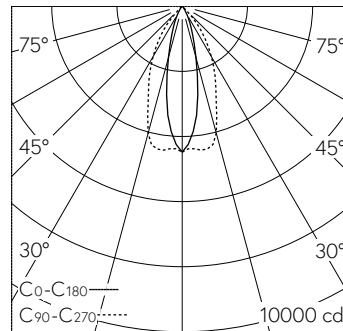

LIOR Downlight für Deckeneinbau mit umfassenden Individualisierungsmöglichkeiten. COB-LED Lightengine in Tunable White (2700 K bis 6500 K). Hohe Farbkonsistenz (2 SDCM initial) und gute Farbwiedergabe (CRI≥90). Aluminium-Druckgusskühlkörper, pulverbeschichtet schwarz RAL 9005. PMMA-Linsoptik in besonders flacher Bauweise. Darklight-Abblendkonus aus Kunststoff, hochglanzaluminiumumbedampft mit farbloser und kratzester Schutzlackierung. Halbwertwinkel Oval Flood, Abschirmwinkel 30°. Einbauring mit Rand aus Kunststoff in Weiss RAL 9016. Direkteinbau in Deckenausschnitt Ø 145 mm. Befestigung über schraubbare Kipp-Montagehebel. Konverter BasicDim Wireless. Sekundärkabel mit Zwischenstecker zur vorgängigen Installation des Konverters. Einspeisung auf zugentlastete Klemme.

5 Jahre Garantie.

Lieferung in 2 Verpackungseinheiten.

h [m]	C ₀ -C ₁₈₀ D [m] 24°	C ₉₀ -C ₂₇₀ D [m] 52°	E (0°)
2	0.85	1.95	1120
4	1.70	3.90	280
6	2.55	5.85	124
8	3.40	7.80	70
10	4.25	9.75	45

LED 33 W 2129 lm-h 24°/52° / CIE Flux 98 100 100 100 100 / A80 nach DIN 5040

Technische Daten

Leuchtenlichtstrom	2129 lm-h
Anschlussleistung	33 W
Lichtausbeute	65 lm-h/W
Modullichtstrom	-
Modulleistung	-
Farbortstabilität	SDCM 3
Farbwiedergabe	CRI ≥ 90
Lichtstromerhalt	L80/B10 bei 86'000 h (25 °C)
Farbtemperatur	Tunable White 2700 – 6500 K

Weitere Angaben

Lichtverteilung	bandförmig
Halbwertwinkel	52 ° / 24 ° Oval Flood
Cut-Off	37 °
BAP Leuchtdichte ≥ 65 °	≤ 1000 cd/m ²
Blendungsbewertung UGR längs	19,4
Blendungsbewertung UGR quer	8,5
Betriebsgerät	extern, in Lieferumfang enthalten
Betriebsspannung	230 V AC/DC 0 / 50 / 60 Hz
Gewicht	1,2 kg
Photobiologische Sicherheit	Risikogruppe 1 (geringes Risiko)
Zubehör	Für diese Leuchte sind separate Zubehörteile erhältlich. Kontaktieren Sie uns für eine Beratung.