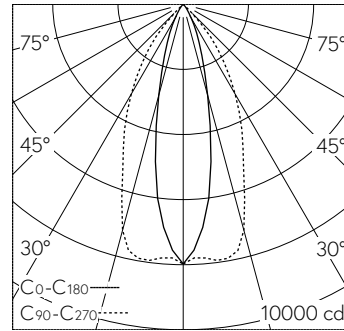

QR-Code scannen und auf www.neuco.ch mehr über diesen Artikel erfahren

A C1114.32818.A
verkehrsweiss RAL 9016
LED 37 W 3790 lm-h 3000 K
Bluetooth®-Konverter steuerbar

Downlight mit bandförmiger Lichtverteilung. Schutzart IP20 Schutzklasse II.

LIOR Downlight für Deckeneinbau. COB-LED Lightengine in der Farbtemperatur 3000 K. Hohe Farbkonsistenz (2 SDCM initial) und gute Farbwiedergabe (CRI≥90). Aluminium-Druckgusskühlkörper, pulverbeschichtet RAL 9005. PMMA-Linsenoptik in besonders flacher Bauweise. Darklight-Abblendkonus aus Kunststoff, hochglanzaluminiumbedampft mit farbloser und kratz-fester Schutzlackierung. Halbwertwinkel Oval Flood, Abschirmwinkel 30°. Einbauring mit Rand aus Kunststoff in Weiss RAL 9016. Direkteinbau in Deckenausschnitt Ø 157 mm. Befestigung über schraubbare Kipp-Montagehebel. Konverter BasicDim Wireless. Sekundärkabel mit Zwischenstecker zur vorgängigen Installation des Converters. Einspeisung auf zugentlastete Klemme.

5 Jahre Garantie.
Lieferung in 2 Verpackungseinheiten.