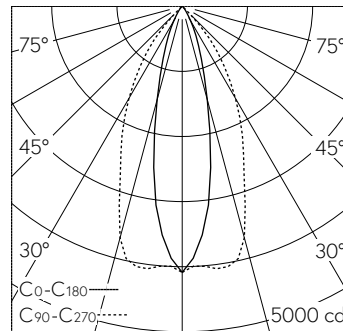

QR-Code scannen und auf www.neuco.ch mehr über diesen Artikel erfahren

A C1114.32836.A
verkehrsweiss RAL 9016
LED 16,5 W 1942 lm-h 3000 K
DALI-Konverter steuerbar

Downlight mit bandförmiger Lichtverteilung.
Schutzart IP20
Schutzklasse II.

LIOR Downlight für Deckeneinbau. COB-LED Lightengine in der Farbtemperatur 3000 K. Hohe Farbkonsistenz (2 SDCM initial) und gute Farbwiedergabe (CRI≥90). Aluminium-Druckgusskühlkörper, pulverbeschichtet RAL 9005. PMMA-Linsenoptik in besonders flacher Bauweise. Darklight-Abblendkonus aus Kunststoff, hochglanzaluminiumbedampft mit farbloser und kratz-fester Schutzlackierung. Halbwertwinkel Oval Flood, Abschirmwinkel 30°. Einbauring mit Rand aus Kunststoff in Weiss RAL 9016. Direkteinbau in Deckenausschnitt Ø 157 mm. Befestigung über schraubbare Kipp-Montagehebel. Konverter DALI-2. Sekundärkabel mit Zwischenstecker zur vorgängigen Installation des Converters. Einspeisung auf zugentlastete Klemme.

5 Jahre Garantie.

Lieferung in 2 Verpackungseinheiten.

PUSH, switchDIM und Touch-DIM® werden nicht unterstützt.