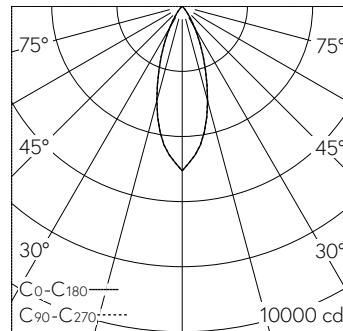

Downlight mit rotationssymmetrischer Lichtverteilung. Schutzart IP20 Schutzklasse II.

LIOR Downlight für Deckeneinbau. COB-LED Lightengine in Tunable White (2700 K bis 6500 K). Hohe Farbkonsistenz (2 SDCM initial) und gute Farbwiedergabe (CRI≥90). Aluminium-Druckgusskühlkörper, pulverbeschichtet RAL 9005. PMMA-Linsenoptik in besonders flacher Bauweise. Darklight-Abblendkonus aus Kunststoff, hochglanzaluminiumbedampft mit farbloser und kratzfester Schutzlackierung. Halbwertwinkel Flood, Abschirmwinkel 30°. Einbauring mit Rand aus Kunststoff in Weiss RAL 9016. Direkteinbau in Deckenausschnitt Ø 157 mm. Befestigung über schraubbare Kipp-Montagehebel. Konverter DALI-2. Sekundärkabel mit Zwischenstecker zur vorgängigen Installation des Konverters. Einspeisung auf zugentlastete Klemme.

5 Jahre Garantie.

Lieferung in 2 Verpackungseinheiten.

PUSH, switchDIM und Touch-DIM® werden nicht unterstützt.

h [m]	D [m] 36°	E (0°)
2	1.30	1263
4	2.60	316
6	3.90	140
8	5.20	79
10	6.50	51

LED 33 W 2161 lm-h 36° / CIE Flux 98 100 100 100 100 / A80 nach DIN 5040

**Technische Daten**

Leuchtenlichtstrom	2161 lm-h
Anschlussleistung	33 W
Lichtausbeute	65 lm-h/W
Modullichtstrom	-
Modulleistung	-
Farbortstabilität	SDCM 3
Farbwiedergabe	CRI ≥ 90
Lichtstromerhalt	L80/B10 bei 86'000 h (25 °C)
Farbtemperatur	Tunable White 2700 – 6500 K