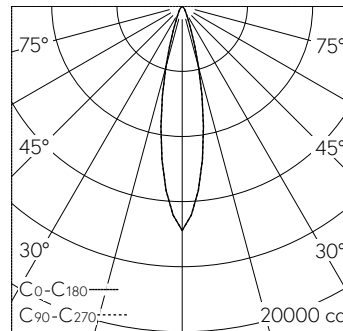

Downlight mit rotationssymmetrischer Lichtverteilung. Schutzart IP20 Schutzklasse II.

LIOR Downlight für Deckeneinbau mit umfassenden Individualisierungsmöglichkeiten. COB-LED Lightengine in der Farbtemperatur 3000 K. Hohe Farbkonsistenz (2 SDCM initial) und gute Farbwiedergabe (CRI≥90). Aluminium-Druckgusskühlkörper, pulverbeschichtet schwarz RAL 9005. PMMA-Linsenoptik in besonders flacher Bauweise. Darklight-Abblendkonus aus Kunststoff, hochglanzaluminiumbedampft mit farbloser und kratzfester Schutzlackierung. Halbwertwinkel Spot, Abschirmwinkel 30°. Einbauring mit Rand aus Kunststoff in Schwarz RAL 9005. Direkteinbau in Deckenausschnitt Ø 145 mm. Befestigung über schraubbare Kipp-Montagehebel. Konverter BasicDim Wireless. Sekundärkabel mit Zwischenstecker zur vorgängigen Installation des Konverters. Einspeisung auf zugentlastete Klemme.

5 Jahre Garantie.  
Lieferung in 2 Verpackungseinheiten.

h [m]	D [m] 22°	E (0°)
3	1.17	1531
6	2.33	383
9	3.50	170
12	4.67	96
15	5.83	61

LED 3000 K 25 W 2675 lm-h 22° / CIE Flux 99 100 100 100 100 / A80 nach DIN 5040

**Technische Daten**

Leuchtenlichtstrom	2675 lm-h
Anschlussleistung	25 W
Lichtausbeute	107 lm-h/W
Modullichtstrom	-
Modulleistung	-
Farbortstabilität	SDCM 2
Farbwiedergabe	CRI ≥ 90
Lichtstromerhalt	L80/B10 bei 78'000 h (25 °C)
Farbtemperatur	3000 K