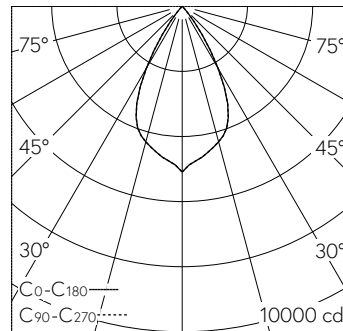

QR-Code scannen und auf www.neuco.ch mehr über diesen Artikel erfahren

A C1123.32616.A
tiefschwarz RAL 9005
LED 37 W 3855 lm-h 3000 K
DALI-Konverter steuerbar

IP20

Downlight mit rotationssymmetrischer Lichtverteilung. Schutzart IP20 Schutzklasse II.

LIOR Downlight für Deckeneinbau mit umfassenden Individualisierungsmöglichkeiten. COB-LED Lightengine in der Farbtemperatur 3000 K. Hohe Farbkonsistenz (2 SDCM initial) und gute Farbwiedergabe (CRI≥90). Aluminium-Druckgusskühlkörper, pulverbeschichtet schwarz RAL 9005. PMMA-Linsenoptik in besonders flacher Bauweise. Darklight-Abblendkonus aus Kunststoff, hochglanzaluminiumbedampft mit farbloser und kratzfester Schutzlackierung. Halbwertwinkel Wide Flood, Abschirmwinkel 30°. Einbauring mit Rand aus Kunststoff in Schwarz RAL 9005. Direkteinbau in Deckenausschnitt Ø 145 mm. Befestigung über schraubbare Kipp-Montagehebel. Konverter DALI-2. Sekundärkabel mit Zwischenstecker zur vorgängigen Installation des Konverters. Einspeisung auf zugentlastete Klemme.

5 Jahre Garantie.

Lieferung in 2 Verpackungseinheiten.

PUSH, switchDIM und Touch-DIM® werden nicht unterstützt.