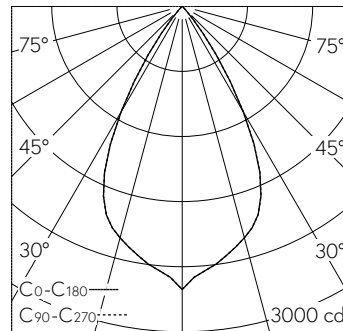

QR-Code scannen und auf www.neuco.ch mehr über diesen Artikel erfahren

A C1123.32636.A
tiefschwarz RAL 9005
LED 16,5 W 1976 lm-h 3000 K
DALI-Konverter steuerbar

IP20

Downlight mit rotationssymmetrischer Lichtverteilung. Schutzart IP20 Schutzklasse II.

LIOR Downlight für Deckeneinbau mit umfassenden Individualisierungsmöglichkeiten. COB-LED Lightengine in der Farbtemperatur 3000 K. Hohe Farbkonsistenz (2 SDCM initial) und gute Farbwiedergabe (CRI≥90). Aluminium-Druckgusskühlkörper, pulverbeschichtet schwarz RAL 9005. PMMA-Linsenoptik in besonders flacher Bauweise. Darklight-Abblendkonus aus Kunststoff, hochglanzaluminiumbedampft mit farbloser und kratzfester Schutzlackierung. Halbwertwinkel Wide Flood, Abschirmwinkel 30°. Einbauring mit Rand aus Kunststoff in Schwarz RAL 9005. Direkteinbau in Deckenausschnitt Ø 145 mm. Befestigung über schraubbare Kipp-Montagehebel. Konverter DALI-2. Sekundärkabel mit Zwischenstecker zur vorgängigen Installation des Konverters. Einspeisung auf zugentlastete Klemme.

5 Jahre Garantie.

Lieferung in 2 Verpackungseinheiten.

PUSH, switchDIM und Touch-DIM® werden nicht unterstützt.