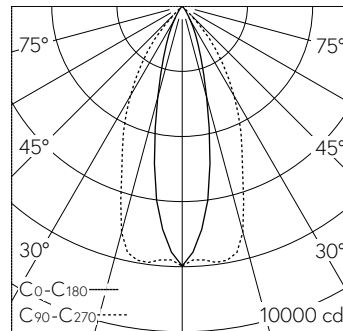

LIOR Downlight für Deckeneinbau mit umfassenden Individualisierungsmöglichkeiten. COB-LED Lightengine in der Farbtemperatur 3000 K. Hohe Farbkonsistenz (2 SDCM initial) und gute Farbwiedergabe (CRI≥90). Aluminium-Druckgusskühlkörper, pulverbeschichtet schwarz RAL 9005. PMMA-Linsenoptik in besonders flacher Bauweise. Darklight-Abblendkonus aus Kunststoff, hochglanzaluminiumbedampft mit farbloser und kratzfester Schutzlackierung. Halbwertwinkel Oval Flood, Abschirmwinkel 30°. Einbau mit Rand aus Kunststoff in Schwarz RAL 9005. Direkteinbau in Deckenausschnitt Ø 145 mm. Befestigung über schraubbare Kipp-Montagehebel. Konverter BasicDim Wireless. Sekundärkabel mit Zwischenstecker zur vorgängigen Installation des Konverters. Einspeisung auf zugentlastete Klemme.

5 Jahre Garantie.

Lieferung in 2 Verpackungseinheiten.

h [m]	C0-C180 D [m] 24°	C90-C270 D [m] 52°	E (0°)
2	0.85	1.95	1994
4	1.70	3.90	499
6	2.55	5.85	222
8	3.40	7.80	125
10	4.25	9.75	80

LED 3000 K 37 W 3790 lm-h 24°/52° / CIE Flux 98 100 100 100 100 / A80 nach DIN...

Technische Daten

Leuchtenlichtstrom	3790 lm-h
Anschlussleistung	37 W
Lichtausbeute	103 lm-h/W
Modullichtstrom	-
Modulleistung	-
Farbortstabilität	SDCM 2
Farbwiedergabe	CRI ≥ 90
Lichtstromerhalt	L80/B10 bei 73'000 h (25 °C)
Farbtemperatur	3000 K

Weitere Angaben

Lichtverteilung	bandförmig
Halbwertwinkel	52 ° / 24 ° Oval Flood
Cut-Off	37 °
BAP Leuchtdichte ≥ 65 °	≤ 1000 cd/m ²
Blendungsbewertung UGR längs	21,5
Blendungsbewertung UGR quer	10,3
Betriebsgerät	extern, in Lieferumfang enthalten
Betriebsspannung	230 V AC/DC 0 / 50 / 60 Hz
Gewicht	1,1 kg
Photobiologische Sicherheit	Risikogruppe 1 (geringes Risiko)
Zubehör	Für diese Leuchte sind separate Zubehörteile erhältlich. Kontaktieren Sie uns für eine Beratung.