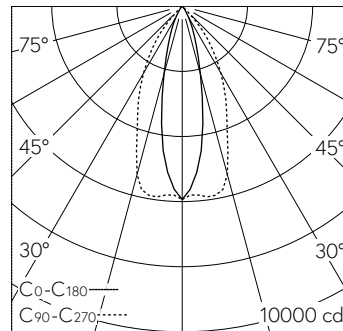

QR-Code scannen und auf www.neuco.ch mehr über diesen Artikel erfahren

A C1123.32826.A
tiefschwarz RAL 9005
LED 25 W 2820 lm-h 3000 K
DALI-Konverter steuerbar

IP20

Downlight mit bandförmiger Lichtverteilung. Schutzart IP20 Schutzklasse II.

LIOR Downlight für Deckeneinbau mit umfassenden Individualisierungsmöglichkeiten. COB-LED Lightengine in der Farbtemperatur 3000 K. Hohe Farbkonsistenz (2 SDCM initial) und gute Farbwiedergabe (CRI≥90). Aluminium-Druckgusskühlkörper, pulverbeschichtet schwarz RAL 9005. PMMA-Linsoptik in besonders flacher Bauweise. Darklight-Abblendkonus aus Kunststoff, hochglanzaluminiumbedampft mit farbloser und kratzfester Schutzlackierung. Halbwertwinkel Oval Flood, Abschirmwinkel 30°. Einbau mit Rand aus Kunststoff in Schwarz RAL 9005. Direkteinbau in Deckenausschnitt Ø 145 mm. Befestigung über schraubbare Kipp-Montagehebel. Konverter DALI-2. Sekundärkabel mit Zwischenstecker zur vorgängigen Installation des Converters. Einspeisung auf zugentlastete Klemme.

5 Jahre Garantie.

Lieferung in 2 Verpackungseinheiten.

PUSH, switchDIM und Touch-DIM® werden nicht unterstützt.