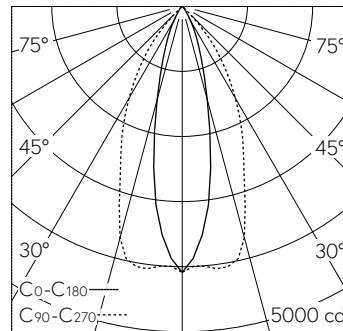

LIOR Downlight für Deckeneinbau mit umfassenden Individualisierungsmöglichkeiten. COB-LED Lightengine in der Farbtemperatur 3000 K. Hohe Farbkonsistenz (2 SDCM initial) und gute Farbwiedergabe (CRI≥90). Aluminium-Druckgusskühlkörper, pulverbeschichtet schwarz RAL 9005. PMMA-Linsoptik in besonders flacher Bauweise. Darklight-Abblendkonus aus Kunststoff, hochglanzaluminiumbedampft mit farbloser und kratzfester Schutzlackierung. Halbwertwinkel Oval Flood, Abschirmwinkel 30°. Einbau mit Rand aus Kunststoff in Schwarz RAL 9005. Direkteinbau in Deckenausschnitt Ø 145 mm. Befestigung über schraubbare Kipp-Montagehebel. Konverter BasicDim Wireless. Sekundärkabel mit Zwischenstecker zur vorgängigen Installation des Konverters. Einspeisung auf zugentlastete Klemme.

5 Jahre Garantie.

Lieferung in 2 Verpackungseinheiten.

h [m]	C ₀ -C ₁₈₀		C ₉₀ -C ₂₇₀		E (0°)
	D [m] 24°	D [m] 52°	D [m] 24°	D [m] 52°	
2	0.85	1.95	1.95	4.40	1022
4	1.70	3.90	3.90	8.80	255
6	2.55	5.85	5.85	13.20	114
8	3.40	7.80	7.80	17.60	64
10	4.25	9.75	9.75	22.00	41

LED 3000 K 16,5 W 1942 lm-h 24°/52° / CIE Flux 98 100 100 100 100 / A80 nach DL...

Technische Daten

Leuchtenlichtstrom	1942 lm-h
Anschlussleistung	16,5 W
Lichtausbeute	118 lm-h/W
Modullichtstrom	-
Modulleistung	-
Farbortstabilität	SDCM 2
Farbwiedergabe	CRI ≥ 90
Lichtstromerhalt	L80/B10 bei 79'000 h (25 °C)
Farbtemperatur	3000 K