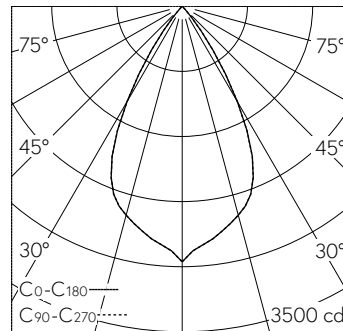

QR-Code scannen und auf www.neuco.ch mehr über diesen Artikel erfahren

A C1123.52636.A
tiefschwarz RAL 9005
LED 16,5 W 2080 lm-h 4000 K
DALI-Konverter steuerbar

IP20

Downlight mit rotationssymmetrischer Lichtverteilung. Schutzart IP20 Schutzklasse II.

LIOR Downlight für Deckeneinbau mit umfassenden Individualisierungsmöglichkeiten. COB-LED Lightengine in der Farbtemperatur 4000 K. Hohe Farbkonsistenz (2 SDCM initial) und gute Farbwiedergabe (CRI≥90). Aluminium-Druckgusskühlkörper, pulverbeschichtet schwarz RAL 9005. PMMA-Linsoptik in besonders flacher Bauweise. Darklight-Abblendkonus aus Kunststoff, hochglanzaluminiumbedampft mit farbloser und kratzfester Schutzlackierung. Halbwertwinkel Wide Flood, Abschirmwinkel 30°. Einbauring mit Rand aus Kunststoff in Schwarz RAL 9005. Direkteinbau in Deckenausschnitt Ø 145 mm. Befestigung über schraubbare Kipp-Montagehebel. Konverter DALI-2. Sekundärkabel mit Zwischenstecker zur vorgängigen Installation des Konverters. Einspeisung auf zugentlastete Klemme.

5 Jahre Garantie.

Lieferung in 2 Verpackungseinheiten.

PUSH, switchDIM und Touch-DIM® werden nicht unterstützt.