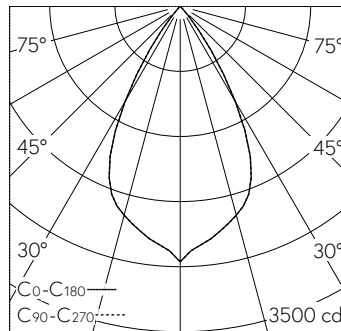

LIOR Downlight für Deckeneinbau mit umfassenden Individualisierungsmöglichkeiten. COB-LED Lightengine in der Farbtemperatur 4000 K. Hohe Farbkonsistenz (2 SDCM initial) und gute Farbwiedergabe (CRI≥90). Aluminium-Druckgusskühlkörper, pulverbeschichtet schwarz RAL 9005. PMMA-Linsenoptik in besonders flacher Bauweise. Darklight-Abblendkonus aus Kunststoff, hochglanzaluminiumbedampft mit farbloser und kratzfester Schutzlackierung. Halbwertwinkel Wide Flood, Abschirmwinkel 30°. Einbauring mit Rand aus Kunststoff in Schwarz RAL 9005. Direkteinbau in Deckenausschnitt Ø 145 mm. Befestigung über schraubbare Kipp-Montagehebel. Konverter BasicDim Wireless. Sekundärkabel mit Zwischenstecker zur vorgängigen Installation des Konverters. Einspeisung auf zugentlastete Klemme.

5 Jahre Garantie.

Lieferung in 2 Verpackungseinheiten.

h [m]	D [m] 58°	E (0°)
2	2.22	687
4	4.43	172
6	6.65	76
8	8.87	43
10	11.09	27

LED 4000 K 16,5 W 2080 lm-h 58° / CIE Flux 99 100 100 100 100 / A80 nach DIN 5...

**Technische Daten**

Leuchtenlichtstrom	2080 lm-h
Anschlussleistung	16,5 W
Lichtausbeute	126 lm-h/W
Modullichtstrom	-
Modulleistung	-
Farbortstabilität	SDCM 2
Farbwiedergabe	CRI ≥ 90
Lichtstromerhalt	L80/B10 bei 79'000 h (25 °C)
Farbtemperatur	4000 K