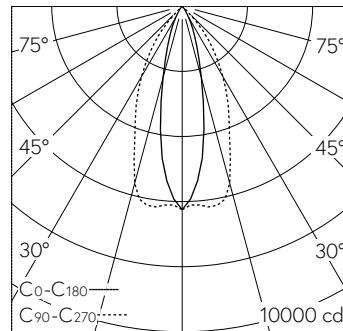

Downlight mit bandförmiger Lichtverteilung. Schutzart IP20 Schutzklasse II.

LIOR Downlight für Deckeneinbau mit umfassenden Individualisierungsmöglichkeiten. COB-LED Lightengine in der Farbtemperatur 4000 K. Hohe Farbkonsistenz (2 SDCM initial) und gute Farbwiedergabe (CRI≥90). Aluminium-Druckgusskühlkörper, pulverbeschichtet schwarz RAL 9005. PMMA-Linsenoptik in besonders flacher Bauweise. Darklight-Abblendkonus aus Kunststoff, hochglanzaluminiumbedampft mit farbloser und kratzfester Schutzlackierung. Halbwertwinkel Oval Flood, Abschirmwinkel 30°. Einbau mit Rand aus Kunststoff in Schwarz RAL 9005. Direkteinbau in Deckenausschnitt Ø 145 mm. Befestigung über schraubbare Kipp-Montagehebel. Konverter on/off. Sekundärkabel mit Zwischenstecker zur vorgängigen Installation des Converters. Einspeisung auf zugentlastete Klemme.

5 Jahre Garantie.

Lieferung in 2 Verpackungseinheiten.

h [m]	C0-C180		C90-C270	
	D [m] 24°	D [m] 52°	D [m] 52°	E (0°)
2	0.85	1.95	1.95	1562
4	1.70	3.90	3.90	391
6	2.55	5.85	5.85	174
8	3.40	7.80	7.80	98
10	4.25	9.75	9.75	62

LED 4000 K 25 W 2969 lm-h 24°/52° / CIE Flux 98 100 100 100 100 / A80 nach DIN...

**Technische Daten**

Leuchtenlichtstrom	2969 lm-h
Anschlussleistung	25 W
Lichtausbeute	119 lm-h/W
Modullichtstrom	-
Modulleistung	-
Farbortstabilität	SDCM 2
Farbwiedergabe	CRI ≥ 90
Lichtstromerhalt	L80/B10 bei 78'000 h (25 °C)
Farbtemperatur	4000 K

**Weitere Angaben**

Lichtverteilung	bandförmig
Halbwertwinkel	52 ° / 24 ° Oval Flood
Cut-Off	37 °
BAP Leuchtdichte ≥ 65 °	≤ 1000 cd/m <sup>2</sup>
Blendungsbewertung UGR längs	20,7
Blendungsbewertung UGR quer	9,5
Betriebsgerät	extern, in Lieferumfang enthalten
Betriebsspannung	230 V AC/DC 0 / 50 / 60 Hz
Gewicht	1,1 kg
Photobiologische Sicherheit	Risikogruppe 1 (geringes Risiko)
Zubehör	Für diese Leuchte sind separate Zubehörteile erhältlich. Kontaktieren Sie uns für eine Beratung.