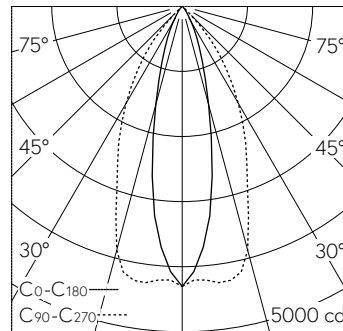

QR-Code scannen und auf [www.neuco.ch](http://www.neuco.ch) mehr über diesen Artikel erfahren

**A C1123.52831.A**  
tiefschwarz RAL 9005  
LED 16,5 W 2045 lm-h 4000 K  
Konverter schaltbar on/off

IP20

Downlight mit bandförmiger Lichtverteilung. Schutzart IP20 Schutzklasse II.

LIOR Downlight für Deckeneinbau mit umfassenden Individualisierungsmöglichkeiten. COB-LED Lightengine in der Farbtemperatur 4000 K. Hohe Farbkonsistenz (2 SDCM initial) und gute Farbwiedergabe (CRI≥90). Aluminium-Druckgusskühlkörper, pulverbeschichtet schwarz RAL 9005. PMMA-Linsenoptik in besonders flacher Bauweise. Darklight-Abblendkonus aus Kunststoff, hochglanzaluminiumbedampft mit farbloser und kratzfester Schutzlackierung. Halbwertwinkel Oval Flood, Abschirmwinkel 30°. Einbau mit Rand aus Kunststoff in Schwarz RAL 9005. Direkteinbau in Deckenausschnitt Ø 145 mm. Befestigung über schraubbare Kipp-Montagehebel. Konverter on/off. Sekundärkabel mit Zwischenstecker zur vorgängigen Installation des Converters. Einspeisung auf zugentlastete Klemme.

5 Jahre Garantie.

Lieferung in 2 Verpackungseinheiten.

h [m]	C0-C180		C90-C270	
	D [m] 24°	D [m] 52°	D [m] 24°	D [m] 52°
2	0.85	1.95	1.076	1.076
4	1.70	3.90	2.69	2.69
6	2.55	5.85	1.20	1.20
8	3.40	7.80	0.67	0.67
10	4.25	9.75	0.43	0.43

LED 4000 K 16,5 W 2045 lm-h 24°/52° / CIE Flux 98 100 100 100 100 / A80 nach DI...

**Technische Daten**

Leuchtenlichtstrom	2045 lm-h
Anschlussleistung	16,5 W
Lichtausbeute	124 lm-h/W
Modullichtstrom	-
Modulleistung	-
Farbortstabilität	SDCM 2
Farbwiedergabe	CRI ≥ 90
Lichtstromerhalt	L80/B10 bei 79'000 h (25 °C)
Farbtemperatur	4000 K