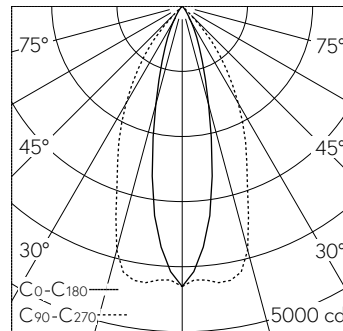

LIOR Downlight für Deckeneinbau mit umfassenden Individualisierungsmöglichkeiten. COB-LED Lightengine in der Farbtemperatur 4000 K. Hohe Farbkonsistenz (2 SDCM initial) und gute Farbwiedergabe (CRI≥90). Aluminium-Druckgusskühlkörper, pulverbeschichtet schwarz RAL 9005. PMMA-Linsoptik in besonders flacher Bauweise. Darklight-Abblendkonus aus Kunststoff, hochglanzaluminiumbedampft mit farbloser und kratzfester Schutzlackierung. Halbwertwinkel Oval Flood, Abschirmwinkel 30°. Einbau mit Rand aus Kunststoff in Schwarz RAL 9005. Direkteinbau in Deckenausschnitt Ø 145 mm. Befestigung über schraubbare Kipp-Montagehebel. Konverter BasicDim Wireless. Sekundärkabel mit Zwischenstecker zur vorgängigen Installation des Konverters. Einspeisung auf zugentlastete Klemme.

5 Jahre Garantie.

Lieferung in 2 Verpackungseinheiten.

h [m]	C <sub>0</sub> -C <sub>180</sub>		C <sub>90</sub> -C <sub>270</sub>		E (0°)
	D [m] 24°	D [m] 52°	D [m] 52°	D [m] 24°	
2	0.85	1.95	1.95	0.85	1076
4	1.70	3.90	3.90	1.70	269
6	2.55	5.85	5.85	2.55	120
8	3.40	7.80	7.80	3.40	67
10	4.25	9.75	9.75	4.25	43

LED 4000 K 16,5 W 2045 lm-h 24°/52° / CIE Flux 98 100 100 100 100 / A80 nach DI...

**Technische Daten**

Leuchtenlichtstrom	2045 lm-h
Anschlussleistung	16,5 W
Lichtausbeute	124 lm-h/W
Modullichtstrom	-
Modulleistung	-
Farbortstabilität	SDCM 2
Farbwiedergabe	CRI ≥ 90
Lichtstromerhalt	L80/B10 bei 79'000 h (25 °C)
Farbtemperatur	4000 K

**Weitere Angaben**

Lichtverteilung	bandförmig
Halbwertwinkel	52 ° / 24 ° Oval Flood
Cut-Off	37 °
BAP Leuchtdichte ≥ 65 °	≤ 1000 cd/m <sup>2</sup>
Blendungsbewertung UGR längs	19,4
Blendungsbewertung UGR quer	8,2
Betriebsgerät	extern, in Lieferumfang enthalten
Betriebsspannung	230 V AC/DC 0 / 50 / 60 Hz
Gewicht	1,1 kg
Photobiologische Sicherheit	Risikogruppe 1 (geringes Risiko)
Zubehör	Für diese Leuchte sind separate Zubehörteile erhältlich. Kontaktieren Sie uns für eine Beratung.