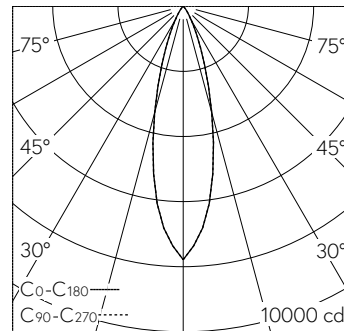

LIOR Downlight für Deckeneinbau mit umfassenden Individualisierungsmöglichkeiten. COB-LED Lightengine in Tunable White (2700 K bis 6500 K). Hohe Farbkonsistenz (2 SDCM initial) und gute Farbwiedergabe (CRI≥90). Aluminium-Druckgusskühlkörper, pulverbeschichtet schwarz RAL 9005. PMMA-Linsoptik in besonders flacher Bauweise. Darklight-Abblendkonus aus Kunststoff, hochglanzaluminiumumbedampft mit farbloser und kratz-fester Schutzlackierung. Halbwertwinkel Medium, Abschirmwinkel 30°. Einbauung mit Rand aus Kunststoff in Schwarz RAL 9005. Direkteinbau in Deckenausschnitt Ø 145 mm. Befestigung über schraubbare Kipp-Montagehebel. Konverter DALI-2. Sekundärkabel mit Zwischenstecker zur vorgängigen Installation des Konverters. Einspeisung auf zugentlastete Klemme. 5 Jahre Garantie.

Lieferung in 2 Verpackungseinheiten. PUSH, switchDIM und Touch-DIM® werden nicht unterstützt.

h [m]	D [m] 28°	E (0°)
2	1.00	1946
4	1.99	487
6	2.99	216
8	3.99	122
10	4.99	78

LED 33 W 2198 lm-h 28° / CIE Flux 99 100 100 100 100 / A80 nach DIN 5040

Technische Daten

Leuchtenlichtstrom	2198 lm-h
Anschlussleistung	33 W
Lichtausbeute	67 lm-h/W
Modullichtstrom	-
Modulleistung	-
Farbortstabilität	SDCM 3
Farbwiedergabe	CRI ≥ 90
Lichtstromerhalt	L80/B10 bei 86'000 h (25 °C)
Farbtemperatur	Tunable White 2700 – 6500 K