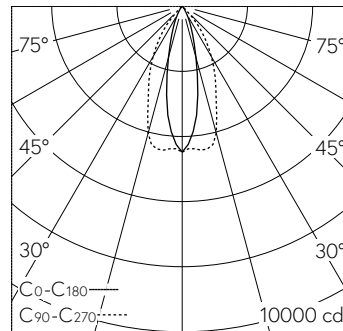

LIOR Downlight für Deckeneinbau mit umfassenden Individualisierungsmöglichkeiten. COB-LED Lightengine in Tunable White (2700 K bis 6500 K). Hohe Farbkonsistenz (2 SDCM initial) und gute Farbwiedergabe (CRI≥90). Aluminium-Druckgusskühlkörper, pulverbeschichtet schwarz RAL 9005. PMMA-Linsoptik in besonders flacher Bauweise. Darklight-Abblendkonus aus Kunststoff, hochglanzaluminiumumbedampft mit farbloser und kratzester Schutzlackierung. Halbwertwinkel Oval Flood, Abschirmwinkel 30°. Einbau mit Rand aus Kunststoff in Schwarz RAL 9005. Direkteinbau in Deckenausschnitt Ø 145 mm. Befestigung über schraubbare Kipp-Montagehebel. Konverter DALI-2. Sekundärkabel mit Zwischenstecker zur vorgängigen Installation des Konverters. Einspeisung auf zugentlastete Klemme.
5 Jahre Garantie.

Lieferung in 2 Verpackungseinheiten.
PUSH, switchDIM und Touch-DIM® werden nicht unterstützt.

h [m]	C0-C180 D [m] 24°	C90-C270 D [m] 52°	E (0°)
2	0.85	1.95	1120
4	1.70	3.90	280
6	2.55	5.85	124
8	3.40	7.80	70
10	4.25	9.75	45

LED 33 W 2129 lm-h 24°/52° / CIE Flux 98 100 100 100 100 / A80 nach DIN 5040

Technische Daten

Leuchtenlichtstrom	2129 lm-h
Anschlussleistung	33 W
Lichtausbeute	65 lm-h/W
Modullichtstrom	-
Modulleistung	-
Farbortstabilität	SDCM 3
Farbwiedergabe	CRI ≥ 90
Lichtstromerhalt	L80/B10 bei 86'000 h (25 °C)
Farbtemperatur	Tunable White 2700 – 6500 K

Weitere Angaben

Lichtverteilung	bandförmig
Halbwertwinkel	52 ° / 24 ° Oval Flood
Cut-Off	37 °
BAP Leuchtdichte ≥ 65 °	≤ 1000 cd/m ²
Blendungsbewertung UGR längs	19,4
Blendungsbewertung UGR quer	8,5
Betriebsgerät	extern, in Lieferumfang enthalten
Betriebsspannung	230 V AC/DC 0 / 50 / 60 Hz
Gewicht	1,2 kg
Photobiologische Sicherheit	Risikogruppe 1 (geringes Risiko)
Zubehör	Für diese Leuchte sind separate Zubehörteile erhältlich. Kontaktieren Sie uns für eine Beratung.