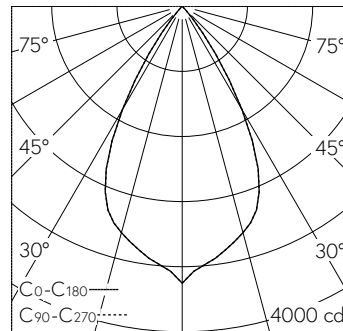

QR-Code scannen und auf www.neuco.ch mehr über diesen Artikel erfahren

A C1123.92606.A
tiefschwarz RAL 9005
LED 36 W 2576 lm-h 1800 – 2700 K
DALI-Konverter steuerbar

IP20

Downlight mit rotationssymmetrischer Lichtverteilung. Schutzart IP20 Schutzklasse II.

LIOR Downlight für Deckeneinbau mit umfassenden Individualisierungsmöglichkeiten. COB-LED Lightengine in warmDim (2700 K bis 1800 K). Hohe Farbkonsistenz (2 SDCM initial) und gute Farbwiedergabe (CRI≥90). Aluminium-Druckgusskühlkörper, pulverbeschichtet schwarz RAL 9005. PMMA-Linsoptik in besonders flacher Bauweise. Darklight-Abblendkonus aus Kunststoff, hochglanzaluminiumbedampft mit farbloser und kratzfester Schutzlackierung. Halbwertwinkel Wide Flood, Abschirmwinkel 30°. Einbauring mit Rand aus Kunststoff in Schwarz RAL 9005. Direkteinbau in Deckenausschnitt Ø 145 mm. Befestigung über schraubbare Kipp-Montagehebel. Konverter DALI-2. Sekundärkabel mit Zwischenstecker zur vorgängigen Installation des Converters. Einspeisung auf zugentlastete Klemme.

5 Jahre Garantie.

Lieferung in 2 Verpackungseinheiten.

PUSH, switchDIM und Touch-DIM® werden nicht unterstützt.