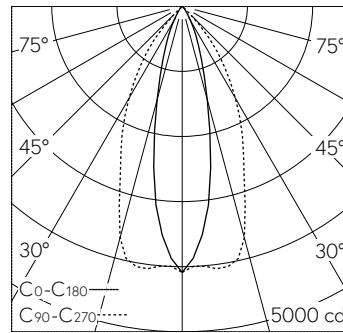

QR-Code scannen und auf www.neuco.ch mehr über diesen Artikel erfahren

A C1124.32838.A
tiefschwarz RAL 9005
LED 16,5 W 1942 lm-h 3000 K
Bluetooth®-Konverter steuerbar

Downlight mit bandförmiger Lichtverteilung. Schutzart IP20 Schutzklasse II.

LIOR Downlight für Deckeneinbau. COB-LED Lightengine in der Farbtemperatur 3000 K. Hohe Farbkonsistenz (2 SDCM initial) und gute Farbwiedergabe (CRI≥90). Aluminium-Druckgusskühlkörper, pulverbeschichtet RAL 9005. PMMA-Linsenoptik in besonders flacher Bauweise. Darklight-Abblendkonus aus Kunststoff, hochglanzaluminiumbedampft mit farbloser und kratzfester Schutzlackierung. Halbwertwinkel Oval Flood, Abschirmwinkel 30°. Einbauring mit Rand aus Kunststoff in Schwarz RAL 9005. Direkteinbau in Deckenausschnitt Ø 157 mm. Befestigung über schraubbare Kipp-Montagehebel. Konverter BasicDim Wireless. Sekundärkabel mit Zwischenstecker zur vorgängigen Installation des Converters. Einspeisung auf zugentlastete Klemme.

5 Jahre Garantie.
Lieferung in 2 Verpackungseinheiten.