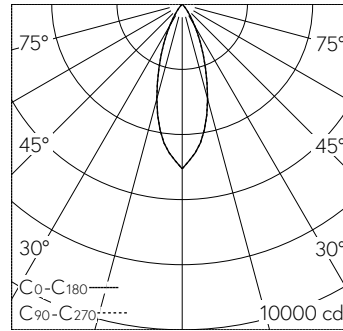

Downlight mit rotationssymmetrischer Lichtverteilung. Schutzart IP20 Schutzklasse II.

LIOR Downlight für Deckeneinbau. COB-LED Lightengine in Tunable White (2700 K bis 6500 K). Hohe Farbkonsistenz (2 SDCM initial) und gute Farbwiedergabe (CRI≥90). Aluminium-Druckgusskühlkörper, pulverbeschichtet RAL 9005. PMMA-Linsenoptik in besonders flacher Bauweise. Darklight-Abblendkonus aus Kunststoff, hochglanzaluminiumbedampft mit farbloser und kratzfester Schutzlackierung. Halbwertwinkel Flood, Abschirmwinkel 30°. Einbauring mit Rand aus Kunststoff in Schwarz RAL 9005. Direkteinbau in Deckenausschnitt Ø 157 mm. Befestigung über schraubbare Kipp-Montagehebel. Konverter DA-LI-2. Sekundärkabel mit Zwischenstecker zur vorgängigen Installation des Konverters. Einspeisung auf zugentlastete Klemme.

5 Jahre Garantie.

Lieferung in 2 Verpackungseinheiten.

PUSH, switchDIM und Touch-DIM® werden nicht unterstützt.

h [m]	D [m] 36°	E (0°)
2	1.30	1263
4	2.60	316
6	3.90	140
8	5.20	79
10	6.50	51

LED 33 W 2161 lm-h 36° / CIE Flux 98 100 100 100 100 / A80 nach DIN 5040

**Technische Daten**

Leuchtenlichtstrom	2161 lm-h
Anschlussleistung	33 W
Lichtausbeute	65 lm-h/W
Modullichtstrom	–
Modulleistung	–
Farbortstabilität	SDCM 3
Farbwiedergabe	CRI ≥ 90
Lichtstromerhalt	L80/B10 bei 86'000 h (25 °C)
Farbtemperatur	Tunable White 2700 – 6500 K