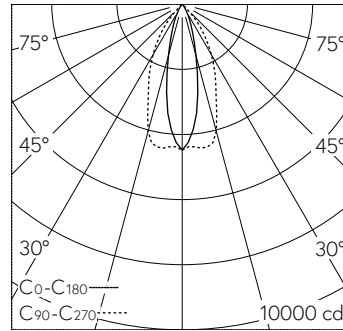

QR-Code scannen und auf www.neuco.ch mehr über diesen Artikel erfahren

A C1124.82816.A
tiefschwarz RAL 9005
LED 33 W 2129 lm-h TW 2700 – 6500 K
DALI-Konverter steuerbar DT8

Downlight mit bandförmiger Lichtverteilung.
Schutzart IP20
Schutzklasse II.

LIOR Downlight für Deckeneinbau. COB-LED Lightengine in Tunable White (2700 K bis 6500 K). Hohe Farbkonsistenz (2 SDCM initial) und gute Farbwiedergabe (CRI≥90). Aluminium-Druckgusskühlkörper, pulverbeschichtet RAL 9005. PMMA-Linsenoptik in besonders flacher Bauweise. Darklight-Abblendkonus aus Kunststoff, hochglanzaluminiumbedampft mit farbloser und kratzfester Schutzlackierung. Halbwertwinkel Oval Flood, Abschirmwinkel 30°. Einbauring mit Rand aus Kunststoff in Schwarz RAL 9005. Direkteinbau in Deckenausschnitt Ø 157 mm. Befestigung über schraubbare Kipp-Montagehebel. Konverter DALI-2. Sekundärkabel mit Zwischenstecker zur vorgängigen Installation des Converters. Einspeisung auf zugentlastete Klemme.

5 Jahre Garantie.
Lieferung in 2 Verpackungseinheiten.
PUSH, switchDIM und Touch-DIM® werden nicht unterstützt.