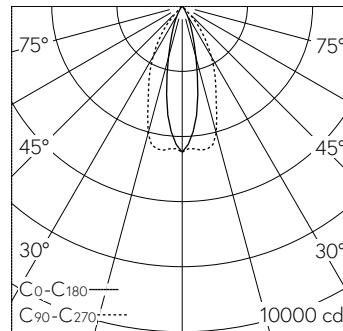

Downlight mit bandförmiger Lichtverteilung. Schutzart IP20 Schutzklasse II.

LIOR Downlight für Deckeneinbau. COB-LED Lightengine in Tunable White (2700 K bis 6500 K). Hohe Farbkonsistenz (2 SDCM initial) und gute Farbwiedergabe (CRI≥90). Aluminium-Druckgusskühlkörper, pulverbeschichtet RAL 9005. PMMA-Linsenoptik in besonders flacher Bauweise. Darklight-Abblendkonus aus Kunststoff, hochglanzaluminiumbedampft mit farbloser und kratzfester Schutzlackierung. Halbwertwinkel Oval Flood, Abschirmwinkel 30°. Einbauring mit Rand aus Kunststoff in Schwarz RAL 9005. Direkteinbau in Deckenausschnitt Ø 157 mm. Befestigung über schraubbare Kipp-Montagehebel. Konverter BasicDim Wireless. Sekundärkabel mit Zwischenstecker zur vorgängigen Installation des Converters. Einspeisung auf zugentlastete Klemme.

5 Jahre Garantie.  
Lieferung in 2 Verpackungseinheiten.

h [m]	C0-C180 D [m] 24°	C90-C270 D [m] 52°	E (0°)
2	0.85	1.95	1120
4	1.70	3.90	280
6	2.55	5.85	124
8	3.40	7.80	70
10	4.25	9.75	45

LED 33 W 2129 lm-h 24°/52° / CIE Flux 98 100 100 100 / A80 nach DIN 5040

**Technische Daten**

Leuchtenlichtstrom	2129 lm-h
Anschlussleistung	33 W
Lichtausbeute	65 lm-h/W
Modullichtstrom	-
Modulleistung	-
Farbortstabilität	SDCM 3
Farbwiedergabe	CRI ≥ 90
Lichtstromerhalt	L80/B10 bei 86'000 h (25 °C)
Farbtemperatur	Tunable White 2700 – 6500 K

**Weitere Angaben**

Lichtverteilung	bandförmig
Halbwertwinkel	52 ° / 24 ° Oval Flood
Cut-Off	37 °
BAP Leuchtdichte ≥ 65 °	≤ 1000 cd/m <sup>2</sup>
Blendungsbewertung UGR längs	19,4
Blendungsbewertung UGR quer	8,5
Betriebsgerät	extern, in Lieferumfang enthalten
Betriebsspannung	230 V AC/DC 0 / 50 / 60 Hz
Gewicht	1,3 kg
Photobiologische Sicherheit	Risikogruppe 1 (geringes Risiko)
Zubehör	Für diese Leuchte sind separate Zubehörteile erhältlich. Kontaktieren Sie uns für eine Beratung.