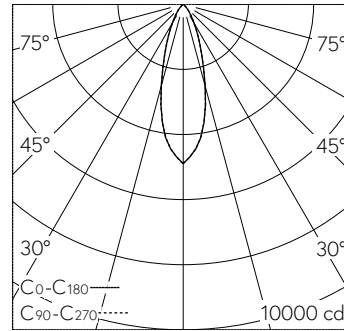

QR-Code scannen und auf [www.neuco.ch](http://www.neuco.ch) mehr über diesen Artikel erfahren

**A C1124.92406.A**  
tiefschwarz RAL 9005  
LED 36 W 1958 lm-h 1800 – 2700 K  
DALI-Konverter steuerbar

Downlight mit rotationssymmetrischer Lichtverteilung. Schutzart IP20 Schutzklasse II.

LIOR Downlight für Deckeneinbau. COB-LED Lightengine in warmDim (2700 K bis 1800 K). Hohe Farbkonsistenz (2 SDCM initial) und gute Farbwiedergabe (CRI≥90). Aluminium-Druckgusskühlkörper, pulverbeschichtet RAL 9005. PMMA-Linsenoptik in besonders flacher Bauweise. Darklight-Abblendkonus aus Kunststoff, hochglanzaluminiumbedampft mit farbloser und kratzfester Schutzlackierung. Halbwertwinkel Medium, Abschirmwinkel 30°. Einbauring mit Rand aus Kunststoff in Schwarz RAL 9005. Direkteinbau in Deckenausschnitt Ø 157 mm. Befestigung über schraubbare Kipp-Montagehebel. Konverter DALI-2. Sekundärkabel mit Zwischenstecker zur vorgängigen Installation des Konverters. Einspeisung auf zugentlastete Klemme.

5 Jahre Garantie.

Lieferung in 2 Verpackungseinheiten.

PUSH, switchDIM und Touch-DIM® werden nicht unterstützt.

h [m]	D [m] 32°	E (0°)
2	1.15	1224
4	2.29	306
6	3.44	136
8	4.59	77
10	5.73	49

LED 36 W 1958 lm-h 32° / CIE Flux 97 100 100 100 100 / A80 nach DIN 5040

**Technische Daten**

Leuchtenlichtstrom	1958 lm-h
Anschlussleistung	36 W
Lichtausbeute	54 lm-h/W
Modullichtstrom	–
Modulleistung	–
Farbortstabilität	SDCM 3
Farbwiedergabe	CRI ≥ 90
Lichtstromerhalt	L80/B10 bei 55'000 h (25 °C)
Farbtemperatur	1800 – 2700 K