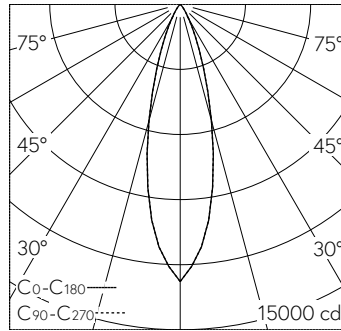

QR-Code scannen und auf [www.neuco.ch](http://www.neuco.ch) mehr über diesen Artikel erfahren

**A C1513.32416.A**  
verkehrsweiss RAL 9016  
LED 37 W 3607 lm-h 3000 K  
DALI-Konverter steuerbar

Downlight mit rotationssymmetrischer Lichtverteilung. Schutzart IP20, bei Einbau in geschlossene Decken Schutzklasse II.

5 Jahre Garantie.  
Lieferung in 3 Verpackungseinheiten.  
PUSH, switchDIM und Touch-DIM® werden nicht unterstützt.

h [m]	D [m] 28°	E (0°)
3	1.50	1420
6	2.99	355
9	4.49	158
12	5.98	89
15	7.48	57

LED 3000 K 37 W 3607 lm-h 28° / CIE Flux 99 100 100 100 100 / A80 nach DIN 5040

**Technische Daten**

Leuchtenlichtstrom	3607 lm-h
Anschlussleistung	37 W
Lichtausbeute	98 lm-h/W
Modullichtstrom	-
Modulleistung	-
Farbstabilität	SDCM 2
Farbwiedergabe	CRI ≥ 90
Lichtstromerhalt	L80/B10 bei 73'000 h (25 °C)
Farbtemperatur	3000 K

**Weitere Angaben**

Lichtverteilung	rotationssymmetrisch
Halbwertwinkel	27 ° Medium Flood
Cut-Off	38 °
BAP Leuchtdichte ≥ 65 °	≤ 1000 cd/m <sup>2</sup>
Blendungsbewertung UGR längs	11,4
Blendungsbewertung UGR quer	11,4
Betriebsgerät	extern, in Lieferumfang enthalten
Betriebsspannung	230 V AC/DC 0 / 50 / 60 Hz
Gewicht	1,3 kg
Photobiologische Sicherheit	Risikogruppe 1 (geringes Risiko)
Zubehör	Für diese Leuchte sind separate Zubehörteile erhältlich. Kontaktieren Sie uns für eine Beratung.