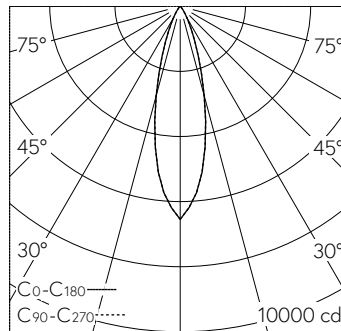

QR-Code scannen und auf www.neuco.ch mehr über diesen Artikel erfahren

A C1513.32431.A
verkehrsweiss RAL 9016
LED 16,5 W 1848 lm-h 3000 K
Konverter schaltbar on/off

Downlight mit rotationssymmetrischer Lichtverteilung. Schutzart IP20, bei Einbau in geschlossene Decken Schutzklasse II.

5 Jahre Garantie.
Lieferung in 3 Verpackungseinheiten.

h [m]	D [m] 28°	E (0°)
2	1.00	1636
4	1.99	409
6	2.99	182
8	3.99	102
10	4.99	65

LED 3000 K 16,5 W 1848 lm-h 28° / CIE Flux 99 100 100 100 100 / A80 nach DIN 50...

Technische Daten

Leuchtenlichtstrom	1848 lm-h
Anschlussleistung	16,5 W
Lichtausbeute	112 lm-h/W
Modullichtstrom	-
Modulleistung	-
Farbortstabilität	SDCM 2
Farbwiedergabe	CRI ≥ 90
Lichtstromerhalt	L80/B10 bei 79'000 h (25 °C)
Farbtemperatur	3000 K