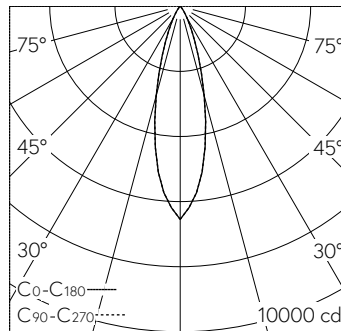

QR-Code scannen und auf [www.neuco.ch](http://www.neuco.ch) mehr über diesen Artikel erfahren

**A C1513.32436.A**

verkehrsweiss RAL 9016  
LED 16,5 W 1848 lm-h 3000 K  
DALI-Konverter steuerbar

Downlight mit rotationssymmetrischer Lichtverteilung. Schutzart IP20, bei Einbau in geschlossene Decken Schutzklasse II.

5 Jahre Garantie.

Lieferung in 3 Verpackungseinheiten.

PUSH, switchDIM und Touch-DIM® werden nicht unterstützt.

h [m]	D [m] 28°	E (0°)
2	1.00	1636
4	1.99	409
6	2.99	182
8	3.99	102
10	4.99	65

LED 3000 K 16,5 W 1848 lm-h 28° / CIE Flux 99 100 100 100 100 / A80 nach DIN 50...

**Technische Daten**

Leuchtenlichtstrom	1848 lm-h
Anschlussleistung	16,5 W
Lichtausbeute	112 lm-h/W
Modullichtstrom	-
Modulleistung	-
Farbortstabilität	SDCM 2
Farbwiedergabe	CRI ≥ 90
Lichtstromerhalt	L80/B10 bei 79'000 h (25 °C)
Farbtemperatur	3000 K

**Weitere Angaben**

Lichtverteilung	rotationssymmetrisch
Halbwertwinkel	27 ° Medium Flood
Cut-Off	38 °
BAP Leuchtdichte ≥ 65 °	≤ 1000 cd/m <sup>2</sup>
Blendungsbewertung UGR längs	9,1
Blendungsbewertung UGR quer	9,1
Betriebsgerät	extern, in Lieferumfang enthalten
Betriebsspannung	230 V AC/DC 0 / 50 / 60 Hz
Gewicht	1,3 kg
Photobiologische Sicherheit	Risikogruppe 1 (geringes Risiko)
Zubehör	Für diese Leuchte sind separate Zubehörteile erhältlich. Kontaktieren Sie uns für eine Beratung.