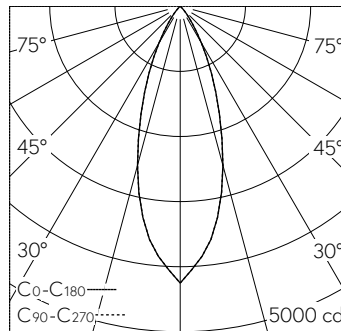

QR-Code scannen und auf www.neuco.ch mehr über diesen Artikel erfahren

A C1513.32538.A
verkehrsweiss RAL 9016
LED 16,5 W 1818 lm-h 3000 K
Bluetooth®-Konverter steuerbar

Downlight mit rotationssymmetrischer Lichtverteilung. Schutzart IP20, bei Einbau in geschlossene Decken Schutzklasse II.

5 Jahre Garantie.
Lieferung in 3 Verpackungseinheiten.

h [m]	D [m] 36°	E (0°)
2	1.30	1063
4	2.60	266
6	3.90	118
8	5.20	66
10	6.50	43

LED 3000 K 16,5 W 1818 lm-h 36° / CIE Flux 98 100 100 100 100 / A80 nach DIN 5040

Technische Daten

Leuchtenlichtstrom	1818 lm-h
Anschlussleistung	16,5 W
Lichtausbeute	110 lm-h/W
Modullichtstrom	-
Modulleistung	-
Farbortstabilität	SDCM 2
Farbwiedergabe	CRI ≥ 90
Lichtstromerhalt	L80/B10 bei 79'000 h (25 °C)
Farbtemperatur	3000 K