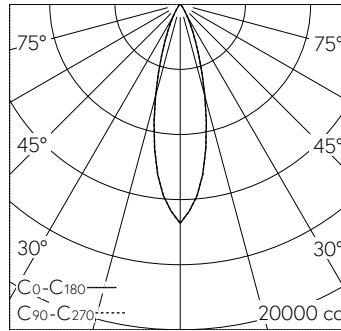

QR-Code scannen und auf [www.neuco.ch](http://www.neuco.ch) mehr über diesen Artikel erfahren

**A C1513.52416.A**  
verkehrsweiss RAL 9016  
LED 37 W 3798 lm-h 4000 K  
DALI-Konverter steuerbar

Downlight mit rotationssymmetrischer Lichtverteilung. Schutzart IP20, bei Einbau in geschlossene Decken Schutzklasse II.

5 Jahre Garantie.  
Lieferung in 3 Verpackungseinheiten.  
PUSH, switchDIM und Touch-DIM® werden nicht unterstützt.

| h [m] | D [m] 28° | E (0°) |
|-------|-----------|--------|
| 3     | 1.50      | 1495   |
| 6     | 2.99      | 374    |
| 9     | 4.49      | 166    |
| 12    | 5.98      | 93     |
| 15    | 7.48      | 60     |

LED 4000 K 37 W 3798 lm-h 28° / CIE Flux 99 100 100 100 100 / A80 nach DIN 5040

IP20

**Technische Daten**

|                    |                              |
|--------------------|------------------------------|
| Leuchtenlichtstrom | 3798 lm-h                    |
| Anschlussleistung  | 37 W                         |
| Lichtausbeute      | 103 lm-h/W                   |
| Modullichtstrom    | -                            |
| Modulleistung      | -                            |
| Farbortstabilität  | SDCM 2                       |
| Farbwiedergabe     | CRI ≥ 90                     |
| Lichtstromerhalt   | L80/B10 bei 73'000 h (25 °C) |
| Farbtemperatur     | 4000 K                       |