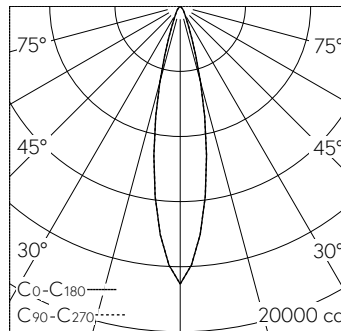

QR-Code scannen und auf [www.neuco.ch](http://www.neuco.ch) mehr über diesen Artikel erfahren

Downlight mit rotationssymmetrischer Lichtverteilung. Schutzart IP20, bei Einbau in geschlossene Decken Schutzklasse II.

5 Jahre Garantie.  
Lieferung in 3 Verpackungseinheiten.

**A C1523.32211.A**  
tiefschwarz RAL 9005  
LED 37 W 3314 lm-h 3000 K  
Konverter schaltbar on/off

IP20

h [m]	D [m] 22°	E (0°)
3	1.17	1896
6	2.33	474
9	3.50	211
12	4.67	119
15	5.83	76

LED 3000 K 37 W 3314 lm-h 22° / CIE Flux 99 100 100 100 100 / A80 nach DIN 5040

**Technische Daten**

Leuchtenlichtstrom	3314 lm-h
Anschlussleistung	37 W
Lichtausbeute	90 lm-h/W
Modullichtstrom	-
Modulleistung	-
Farbortstabilität	SDCM 2
Farbwiedergabe	CRI ≥ 90
Lichtstromerhalt	L80/B10 bei 73'000 h (25 °C)
Farbtemperatur	3000 K

**Weitere Angaben**

Lichtverteilung	rotationssymmetrisch
Halbwertwinkel	22 ° Medium
Cut-Off	40 °
BAP Leuchtdichte ≥ 65 °	≤ 1000 cd/m <sup>2</sup>
Blendungsbewertung UGR längs	11,8
Blendungsbewertung UGR quer	11,8
Betriebsgerät	extern, in Lieferumfang enthalten
Betriebsspannung	230 V AC/DC 0 / 50 / 60 Hz
Gewicht	1,300 kg
Photobiologische Sicherheit	Risikogruppe 1 (geringes Risiko)
Zubehör	Für diese Leuchte sind separate Zubehörteile erhältlich. Kontaktieren Sie uns für eine Beratung.