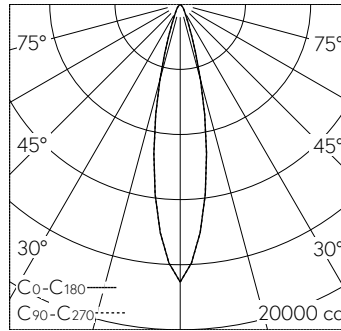

QR-Code scannen und auf www.neuco.ch mehr über diesen Artikel erfahren

A C1523.32216.A
tiefschwarz RAL 9005
LED 37 W 3314 lm-h 3000 K
DALI-Konverter steuerbar

Downlight mit rotationssymmetrischer Lichtverteilung. Schutzart IP20, bei Einbau in geschlossene Decken Schutzklasse II.

5 Jahre Garantie.
Lieferung in 3 Verpackungseinheiten.
PUSH, switchDIM und Touch-DIM® werden nicht unterstützt.

h [m]	D [m] 22°	E (0°)
3	1.17	1896
6	2.33	474
9	3.50	211
12	4.67	119
15	5.83	76

LED 3000 K 37 W 3314 lm-h 22° / CIE Flux 99 100 100 100 100 / A80 nach DIN 5040

Technische Daten

Leuchtenlichtstrom	3314 lm-h
Anschlussleistung	37 W
Lichtausbeute	90 lm-h/W
Modullichtstrom	-
Modulleistung	-
Farbortstabilität	SDCM 2
Farbwiedergabe	CRI ≥ 90
Lichtstromerhalt	L80/B10 bei 73'000 h (25 °C)
Farbtemperatur	3000 K

Weitere Angaben

Lichtverteilung	rotationssymmetrisch
Halbwertwinkel	22 ° Medium
Cut-Off	40 °
BAP Leuchtdichte ≥ 65 °	≤ 1000 cd/m ²
Blendungsbewertung UGR längs	11,8
Blendungsbewertung UGR quer	11,8
Betriebsgerät	extern, in Lieferumfang enthalten
Betriebsspannung	230 V AC/DC 0 / 50 / 60 Hz
Gewicht	1,3 kg
Photobiologische Sicherheit	Risikogruppe 1 (geringes Risiko)
Zubehör	Für diese Leuchte sind separate Zubehörteile erhältlich. Kontaktieren Sie uns für eine Beratung.