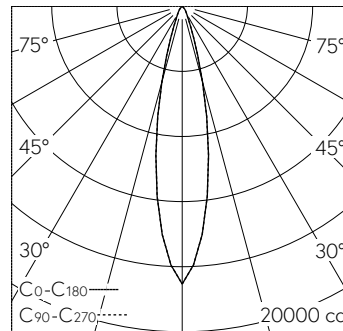

QR-Code scannen und auf www.neuco.ch mehr über diesen Artikel erfahren

Downlight mit rotationssymmetrischer Lichtverteilung. Schutzart IP20, bei Einbau in geschlossene Decken Schutzklasse II.

5 Jahre Garantie.
Lieferung in 3 Verpackungseinheiten.

A C1523.32218.A
tiefschwarz RAL 9005
LED 37 W 3314 lm-h 3000 K
Bluetooth®-Konverter steuerbar

IP20

h [m]	D [m] 22°	E (0°)
3	1.17	1896
6	2.33	474
9	3.50	211
12	4.67	119
15	5.83	76

LED 3000 K 37 W 3314 lm-h 22° / CIE Flux 99 100 100 100 100 / A80 nach DIN 5040

Technische Daten

Leuchtenlichtstrom	3314 lm-h
Anschlussleistung	37 W
Lichtausbeute	90 lm-h/W
Modullichtstrom	-
Modulleistung	-
Farbortstabilität	SDCM 2
Farbwiedergabe	CRI ≥ 90
Lichtstromerhalt	L80/B10 bei 73'000 h (25 °C)
Farbtemperatur	3000 K

Weitere Angaben

Lichtverteilung	rotationssymmetrisch
Halbwertwinkel	22 ° Medium
Cut-Off	40 °
BAP Leuchtdichte ≥ 65 °	≤ 1000 cd/m ²
Blendungsbewertung UGR längs	11,8
Blendungsbewertung UGR quer	11,8
Betriebsgerät	extern, in Lieferumfang enthalten
Betriebsspannung	230 V AC/DC 0 / 50 / 60 Hz
Gewicht	1,3 kg
Photobiologische Sicherheit	Risikogruppe 1 (geringes Risiko)
Zubehör	Für diese Leuchte sind separate Zubehörteile erhältlich. Kontaktieren Sie uns für eine Beratung.