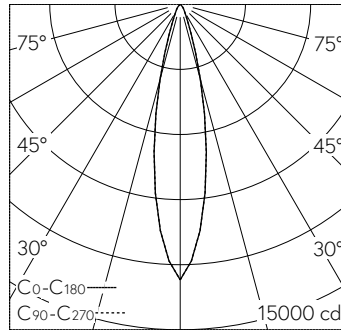

QR-Code scannen und auf www.neuco.ch mehr über diesen Artikel erfahren

A C1523.32221.A
tiefschwarz RAL 9005
LED 25 W 2466 lm-h 3000 K
Konverter schaltbar on/off

Downlight mit rotationssymmetrischer Lichtverteilung. Schutzart IP20, bei Einbau in geschlossene Decken Schutzklasse II.

5 Jahre Garantie.
Lieferung in 3 Verpackungseinheiten.

h [m]	D [m] 22°	E (0°)
3	1.17	1411
6	2.33	353
9	3.50	157
12	4.67	88
15	5.83	56

LED 3000 K 25 W 2466 lm-h 22° / CIE Flux 99 100 100 100 100 / A80 nach DIN 5040

Technische Daten

Leuchtenlichtstrom	2466 lm-h
Anschlussleistung	25 W
Lichtausbeute	99 lm-h/W
Modullichtstrom	-
Modulleistung	-
Farbortstabilität	SDCM 2
Farbwiedergabe	CRI ≥ 90
Lichtstromerhalt	L80/B10 bei 78'000 h (25 °C)
Farbtemperatur	3000 K

Weitere Angaben

Lichtverteilung	rotationssymmetrisch
Halbwertwinkel	22 ° Medium
Cut-Off	40 °
BAP Leuchtdichte ≥ 65 °	≤ 1000 cd/m ²
Blendungsbewertung UGR längs	10,8
Blendungsbewertung UGR quer	10,8
Betriebsgerät	extern, in Lieferumfang enthalten
Betriebsspannung	230 V AC/DC 0 / 50 / 60 Hz
Gewicht	1,300 kg
Photobiologische Sicherheit	Risikogruppe 1 (geringes Risiko)
Zubehör	Für diese Leuchte sind separate Zubehörteile erhältlich. Kontaktieren Sie uns für eine Beratung.