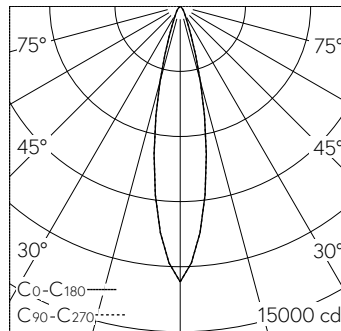

QR-Code scannen und auf www.neuco.ch mehr über diesen Artikel erfahren

A C1523.32226.A
tiefschwarz RAL 9005
LED 25 W 2466 lm-h 3000 K
DALI-Konverter steuerbar

Downlight mit rotationssymmetrischer Lichtverteilung. Schutzart IP20, bei Einbau in geschlossene Decken Schutzklasse II.

5 Jahre Garantie.
Lieferung in 3 Verpackungseinheiten.
PUSH, switchDIM und Touch-DIM® werden nicht unterstützt.

h [m]	D [m] 22°	E (0°)
3	1.17	1411
6	2.33	353
9	3.50	157
12	4.67	88
15	5.83	56

LED 3000 K 25 W 2466 lm-h 22° / CIE Flux 99 100 100 100 100 / A80 nach DIN 5040

Technische Daten

Leuchtenlichtstrom	2466 lm-h
Anschlussleistung	25 W
Lichtausbeute	99 lm-h/W
Modullichtstrom	-
Modulleistung	-
Farbortstabilität	SDCM 2
Farbwiedergabe	CRI ≥ 90
Lichtstromerhalt	L80/B10 bei 78'000 h (25 °C)
Farbtemperatur	3000 K

Weitere Angaben

Lichtverteilung	rotationssymmetrisch
Halbwertwinkel	22 ° Medium
Cut-Off	40 °
BAP Leuchtdichte ≥ 65 °	≤ 1000 cd/m ²
Blendungsbewertung UGR längs	10,8
Blendungsbewertung UGR quer	10,8
Betriebsgerät	extern, in Lieferumfang enthalten
Betriebsspannung	230 V AC/DC 0 / 50 / 60 Hz
Gewicht	1,3 kg
Photobiologische Sicherheit	Risikogruppe 1 (geringes Risiko)
Zubehör	Für diese Leuchte sind separate Zubehörteile erhältlich. Kontaktieren Sie uns für eine Beratung.