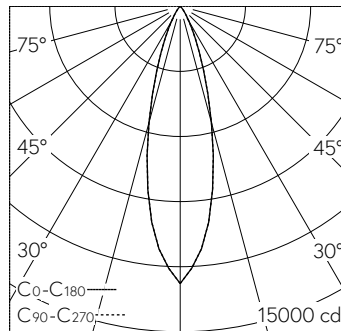

QR-Code scannen und auf www.neuco.ch mehr über diesen Artikel erfahren

Downlight mit rotationssymmetrischer Lichtverteilung. Schutzart IP20, bei Einbau in geschlossene Decken Schutzklasse II.

5 Jahre Garantie.
Lieferung in 3 Verpackungseinheiten.

A C1523.32411.A
tiefschwarz RAL 9005
LED 37 W 3607 lm-h 3000 K
Konverter schaltbar on/off

IP20

h [m]	D [m] 28°	E (0°)
3	1.50	1420
6	2.99	355
9	4.49	158
12	5.98	89
15	7.48	57

LED 3000 K 37 W 3607 lm-h 28° / CIE Flux 99 100 100 100 100 / A80 nach DIN 5040

Technische Daten

Leuchtenlichtstrom	3607 lm-h
Anschlussleistung	37 W
Lichtausbeute	98 lm-h/W
Modullichtstrom	-
Modulleistung	-
Farbortstabilität	SDCM 2
Farbwiedergabe	CRI ≥ 90
Lichtstromerhalt	L80/B10 bei 73'000 h (25 °C)
Farbtemperatur	3000 K

Weitere Angaben

Lichtverteilung	rotationssymmetrisch
Halbwertwinkel	27 ° Medium Flood
Cut-Off	38 °
BAP Leuchtdichte ≥ 65 °	≤ 1000 cd/m ²
Blendungsbewertung UGR längs	11,4
Blendungsbewertung UGR quer	11,4
Betriebsgerät	extern, in Lieferumfang enthalten
Betriebsspannung	230 V AC/DC 0 / 50 / 60 Hz
Gewicht	1,300 kg
Photobiologische Sicherheit	Risikogruppe 1 (geringes Risiko)
Zubehör	Für diese Leuchte sind separate Zubehörteile erhältlich. Kontaktieren Sie uns für eine Beratung.