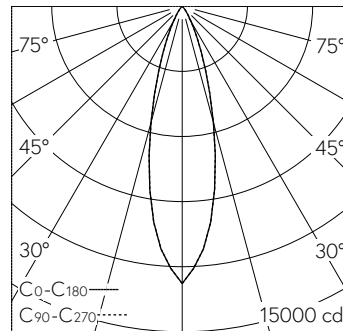

QR-Code scannen und auf [www.neuco.ch](http://www.neuco.ch) mehr über diesen Artikel erfahren

**A C1523.32416.A**  
tiefschwarz RAL 9005  
LED 37 W 3607 lm-h 3000 K  
DALI-Konverter steuerbar

Downlight mit rotationssymmetrischer Lichtverteilung. Schutzart IP20, bei Einbau in geschlossene Decken Schutzklasse II.

5 Jahre Garantie.  
Lieferung in 3 Verpackungseinheiten.  
PUSH, switchDIM und Touch-DIM® werden nicht unterstützt.

h [m]	D [m] 28°	E (0°)
3	1.50	1420
6	2.99	355
9	4.49	158
12	5.98	89
15	7.48	57

LED 3000 K 37 W 3607 lm-h 28° / CIE Flux 99 100 100 100 100 / A80 nach DIN 5040

**Technische Daten**

Leuchtenlichtstrom	3607 lm-h
Anschlussleistung	37 W
Lichtausbeute	98 lm-h/W
Modullichtstrom	-
Modulleistung	-
Farbortstabilität	SDCM 2
Farbwiedergabe	CRI ≥ 90
Lichtstromerhalt	L80/B10 bei 73'000 h (25 °C)
Farbtemperatur	3000 K

**Weitere Angaben**

Lichtverteilung	rotationssymmetrisch
Halbwertwinkel	27 ° Medium Flood
Cut-Off	38 °
BAP Leuchtdichte ≥ 65 °	≤ 1000 cd/m <sup>2</sup>
Blendungsbewertung UGR längs	11,4
Blendungsbewertung UGR quer	11,4
Betriebsgerät	extern, in Lieferumfang enthalten
Betriebsspannung	230 V AC/DC 0 / 50 / 60 Hz
Gewicht	1,3 kg
Photobiologische Sicherheit	Risikogruppe 1 (geringes Risiko)
Zubehör	Für diese Leuchte sind separate Zubehörteile erhältlich. Kontaktieren Sie uns für eine Beratung.