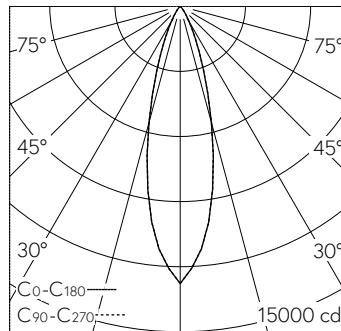

QR-Code scannen und auf www.neuco.ch mehr über diesen Artikel erfahren

Downlight mit rotationssymmetrischer Lichtverteilung. Schutzart IP20, bei Einbau in geschlossene Decken Schutzklasse II.

5 Jahre Garantie.
Lieferung in 3 Verpackungseinheiten.

A C1523.32418.A
tiefschwarz RAL 9005
LED 37 W 3607 lm-h 3000 K
Bluetooth®-Konverter steuerbar

 IP20

h [m]	D [m] 28°	E (0°)
3	1.50	1420
6	2.99	355
9	4.49	158
12	5.98	89
15	7.48	57

LED 3000 K 37 W 3607 lm-h 28° / CIE Flux 99 100 100 100 100 / A80 nach DIN 5040

Technische Daten

Leuchtenlichtstrom	3607 lm-h
Anschlussleistung	37 W
Lichtausbeute	98 lm-h/W
Modullichtstrom	-
Modulleistung	-
Farbortstabilität	SDCM 2
Farbwiedergabe	CRI ≥ 90
Lichtstromerhalt	L80/B10 bei 73'000 h (25 °C)
Farbtemperatur	3000 K