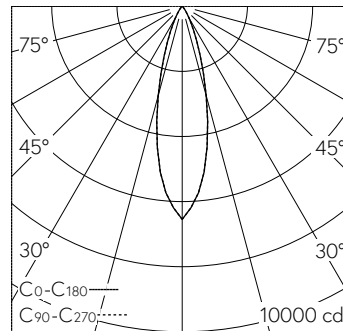

QR-Code scannen und auf www.neuco.ch mehr über diesen Artikel erfahren

A C1523.32436.A
tiefschwarz RAL 9005
LED 16,5 W 1848 lm-h 3000 K
DALI-Konverter steuerbar

Downlight mit rotationssymmetrischer Lichtverteilung. Schutzart IP20, bei Einbau in geschlossene Decken Schutzklasse II.

5 Jahre Garantie.
Lieferung in 3 Verpackungseinheiten.
PUSH, switchDIM und Touch-DIM® werden nicht unterstützt.

h [m]	D [m] 28°	E (0°)
2	1.00	1636
4	1.99	409
6	2.99	182
8	3.99	102
10	4.99	65

LED 3000 K 16,5 W 1848 lm-h 28° / CIE Flux 99 100 100 100 100 / A80 nach DIN 50...

Technische Daten

Leuchtenlichtstrom	1848 lm-h
Anschlussleistung	16,5 W
Lichtausbeute	112 lm-h/W
Modullichtstrom	-
Modulleistung	-
Farbortstabilität	SDCM 2
Farbwiedergabe	CRI ≥ 90
Lichtstromerhalt	L80/B10 bei 79'000 h (25 °C)
Farbtemperatur	3000 K