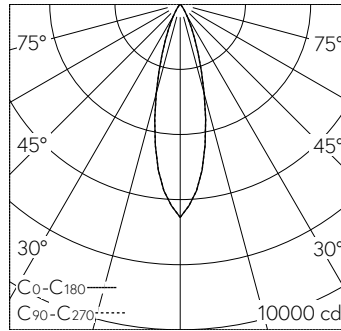

QR-Code scannen und auf www.neuco.ch mehr über diesen Artikel erfahren

A C1523.32438.A
tiefschwarz RAL 9005
LED 16,5 W 1848 lm-h 3000 K
Bluetooth®-Konverter steuerbar

Downlight mit rotationssymmetrischer Lichtverteilung. Schutzart IP20, bei Einbau in geschlossene Decken Schutzklasse II.

5 Jahre Garantie.
Lieferung in 3 Verpackungseinheiten.

h [m]	D [m] 28°	E (0°)
2	1.00	1636
4	1.99	409
6	2.99	182
8	3.99	102
10	4.99	65

LED 3000 K 16,5 W 1848 lm-h 28° / CIE Flux 99 100 100 100 100 / A80 nach DIN 50...

Technische Daten

Leuchtenlichtstrom	1848 lm-h
Anschlussleistung	16,5 W
Lichtausbeute	112 lm-h/W
Modullichtstrom	-
Modulleistung	-
Farbortstabilität	SDCM 2
Farbwiedergabe	CRI ≥ 90
Lichtstromerhalt	L80/B10 bei 79'000 h (25 °C)
Farbtemperatur	3000 K