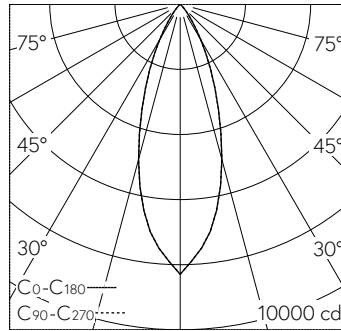

QR-Code scannen und auf www.neuco.ch mehr über diesen Artikel erfahren

A C1523.32516.A
tiefschwarz RAL 9005
LED 37 W 3547 lm-h 3000 K
DALI-Konverter steuerbar

Downlight mit rotationssymmetrischer Lichtverteilung. Schutzart IP20, bei Einbau in geschlossene Decken Schutzklasse II.

5 Jahre Garantie.
Lieferung in 3 Verpackungseinheiten.
PUSH, switchDIM und Touch-DIM® werden nicht unterstützt.

h [m]	D [m] 36°	E (0°)
2	1.30	2074
4	2.60	518
6	3.90	230
8	5.20	130
10	6.50	83

LED 3000 K 37 W 3547 lm-h 36° / CIE Flux 98 100 100 100 100 / A80 nach DIN 5040

Technische Daten

Leuchtenlichtstrom	3547 lm-h
Anschlussleistung	37 W
Lichtausbeute	96 lm-h/W
Modullichtstrom	-
Modulleistung	-
Farbortstabilität	SDCM 2
Farbwiedergabe	CRI ≥ 90
Lichtstromerhalt	L80/B10 bei 73'000 h (25 °C)
Farbtemperatur	3000 K

Weitere Angaben

Lichtverteilung	rotationssymmetrisch
Halbwertwinkel	35 ° Flood
Cut-Off	38 °
BAP Leuchtdichte ≥ 65 °	≤ 1000 cd/m ²
Blendungsbewertung UGR längs	14,8
Blendungsbewertung UGR quer	14,8
Betriebsgerät	extern, in Lieferumfang enthalten
Betriebsspannung	230 V AC/DC 0 / 50 / 60 Hz
Gewicht	1,3 kg
Photobiologische Sicherheit	Risikogruppe 1 (geringes Risiko)
Zubehör	Für diese Leuchte sind separate Zubehörteile erhältlich. Kontaktieren Sie uns für eine Beratung.