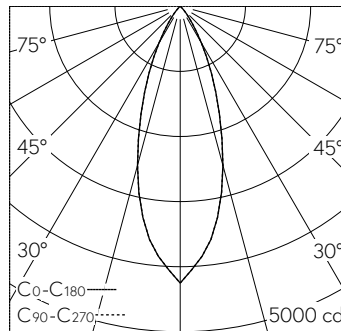

QR-Code scannen und auf www.neuco.ch mehr über diesen Artikel erfahren

A C1523.32536.A
tiefschwarz RAL 9005
LED 16,5 W 1818 lm-h 3000 K
DALI-Konverter steuerbar

Downlight mit rotationssymmetrischer Lichtverteilung. Schutzart IP20, bei Einbau in geschlossene Decken Schutzklasse II.

5 Jahre Garantie.
Lieferung in 3 Verpackungseinheiten.
PUSH, switchDIM und Touch-DIM® werden nicht unterstützt.

h [m]	D [m] 36°	E (0°)
2	1.30	1063
4	2.60	266
6	3.90	118
8	5.20	66
10	6.50	43

LED 3000 K 16,5 W 1818 lm-h 36° / CIE Flux 98 100 100 100 100 / A80 nach DIN 5040

Technische Daten

Leuchtenlichtstrom	1818 lm-h
Anschlussleistung	16,5 W
Lichtausbeute	110 lm-h/W
Modullichtstrom	-
Modulleistung	-
Farbortstabilität	SDCM 2
Farbwiedergabe	CRI ≥ 90
Lichtstromerhalt	L80/B10 bei 79'000 h (25 °C)
Farbtemperatur	3000 K