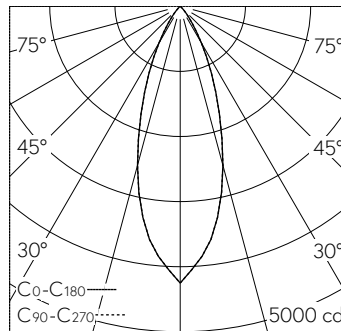

QR-Code scannen und auf www.neuco.ch mehr über diesen Artikel erfahren

Downlight mit rotationssymmetrischer Lichtverteilung. Schutzart IP20, bei Einbau in geschlossene Decken Schutzklasse II.

5 Jahre Garantie.
Lieferung in 3 Verpackungseinheiten.

A C1523.32538.A
tiefschwarz RAL 9005
LED 16,5 W 1818 lm-h 3000 K
Bluetooth®-Konverter steuerbar

 IP20

h [m]	D [m] 36°	E (0°)
2	1.30	1063
4	2.60	266
6	3.90	118
8	5.20	66
10	6.50	43

LED 3000 K 16,5 W 1818 lm-h 36° / CIE Flux 98 100 100 100 100 / A80 nach DIN 5040

Technische Daten

Leuchtenlichtstrom	1818 lm-h
Anschlussleistung	16,5 W
Lichtausbeute	110 lm-h/W
Modullichtstrom	-
Modulleistung	-
Farbortstabilität	SDCM 2
Farbwiedergabe	CRI ≥ 90
Lichtstromerhalt	L80/B10 bei 79'000 h (25 °C)
Farbtemperatur	3000 K