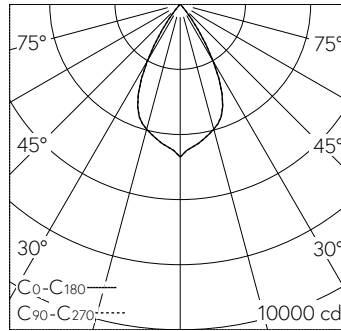

QR-Code scannen und auf www.neuco.ch mehr über diesen Artikel erfahren

Downlight mit rotationssymmetrischer Lichtverteilung. Schutzart IP20, bei Einbau in geschlossene Decken Schutzklasse II.

5 Jahre Garantie.
Lieferung in 3 Verpackungseinheiten.

A C1523.32611.A
tiefschwarz RAL 9005
LED 37 W 3554 lm-h 3000 K
Konverter schaltbar on/off

 IP20

h [m]	D [m] 58°	E (0°)
2	2.22	1174
4	4.43	293
6	6.65	130
8	8.87	73
10	11.09	47

LED 3000 K 37 W 3554 lm-h 58° / CIE Flux 99 100 100 100 100 / A80 nach DIN 5040

Technische Daten

Leuchtenlichtstrom	3554 lm-h
Anschlussleistung	37 W
Lichtausbeute	96 lm-h/W
Modullichtstrom	-
Modulleistung	-
Farbstabilität	SDCM 2
Farbwiedergabe	CRI ≥ 90
Lichtstromerhalt	L80/B10 bei 73'000 h (25 °C)
Farbtemperatur	3000 K

Weitere Angaben

Lichtverteilung	rotationssymmetrisch
Halbwertwinkel	57 ° Very Wide Flood
Cut-Off	42 °
BAP Leuchtdichte ≥ 65 °	≤ 1000 cd/m ²
Blendungsbewertung UGR längs	17,5
Blendungsbewertung UGR quer	17,5
Betriebsgerät	extern, in Lieferumfang enthalten
Betriebsspannung	230 V AC/DC 0 / 50 / 60 Hz
Gewicht	1,300 kg
Photobiologische Sicherheit	Risikogruppe 1 (geringes Risiko)
Zubehör	Für diese Leuchte sind separate Zubehörteile erhältlich. Kontaktieren Sie uns für eine Beratung.