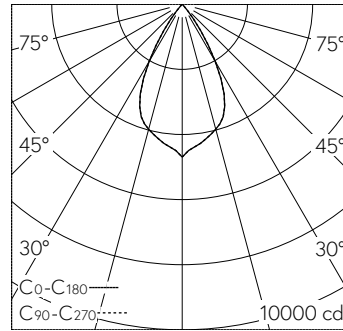

QR-Code scannen und auf www.neuco.ch mehr über diesen Artikel erfahren

Downlight mit rotationssymmetrischer Lichtverteilung. Schutzart IP20, bei Einbau in geschlossene Decken Schutzklasse II.

5 Jahre Garantie.
Lieferung in 3 Verpackungseinheiten.

A C1523.32618.A
tiefschwarz RAL 9005
LED 37 W 3554 lm-h 3000 K
Bluetooth®-Konverter steuerbar

IP20

h [m]	D [m] 58°	E (0°)
2	2.22	1174
4	4.43	293
6	6.65	130
8	8.87	73
10	11.09	47

LED 3000 K 37 W 3554 lm-h 58° / CIE Flux 99 100 100 100 100 / A80 nach DIN 5040

Technische Daten

Leuchtenlichtstrom	3554 lm-h
Anschlussleistung	37 W
Lichtausbeute	96 lm-h/W
Modullichtstrom	-
Modulleistung	-
Farbstabilität	SDCM 2
Farbwiedergabe	CRI ≥ 90
Lichtstromerhalt	L80/B10 bei 73'000 h (25 °C)
Farbtemperatur	3000 K

Weitere Angaben

Lichtverteilung	rotationssymmetrisch
Halbwertwinkel	57 ° Very Wide Flood
Cut-Off	42 °
BAP Leuchtdichte ≥ 65 °	≤ 1000 cd/m ²
Blendungsbewertung UGR längs	17,5
Blendungsbewertung UGR quer	17,5
Betriebsgerät	extern, in Lieferumfang enthalten
Betriebsspannung	230 V AC/DC 0 / 50 / 60 Hz
Gewicht	1,3 kg
Photobiologische Sicherheit	Risikogruppe 1 (geringes Risiko)
Zubehör	Für diese Leuchte sind separate Zubehörteile erhältlich. Kontaktieren Sie uns für eine Beratung.