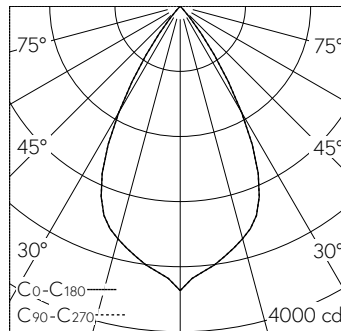

QR-Code scannen und auf www.neuco.ch mehr über diesen Artikel erfahren

A C1523.32621.A
tiefschwarz RAL 9005
LED 25 W 2645 lm-h 3000 K
Konverter schaltbar on/off

Downlight mit rotationssymmetrischer Lichtverteilung. Schutzart IP20, bei Einbau in geschlossene Decken Schutzklasse II.

5 Jahre Garantie.
Lieferung in 3 Verpackungseinheiten.

h [m]	D [m] 58°	E (0°)
2	2.22	873
4	4.43	218
6	6.65	97
8	8.87	55
10	11.09	35

LED 3000 K 25 W 2645 lm-h 58° / CIE Flux 99 100 100 100 100 / A80 nach DIN 5040

Technische Daten

Leuchtenlichtstrom	2645 lm-h
Anschlussleistung	25 W
Lichtausbeute	106 lm-h/W
Modullichtstrom	-
Modulleistung	-
Farbstabilität	SDCM 2
Farbwiedergabe	CRI ≥ 90
Lichtstromerhalt	L80/B10 bei 78'000 h (25 °C)
Farbtemperatur	3000 K