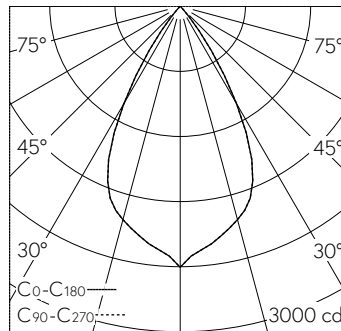

QR-Code scannen und auf www.neuco.ch mehr über diesen Artikel erfahren

A C1523.32636.A
tiefschwarz RAL 9005
LED 16,5 W 1821 lm-h 3000 K
DALI-Konverter steuerbar

Downlight mit rotationssymmetrischer Lichtverteilung. Schutzart IP20, bei Einbau in geschlossene Decken Schutzklasse II.

5 Jahre Garantie.
Lieferung in 3 Verpackungseinheiten.
PUSH, switchDIM und Touch-DIM® werden nicht unterstützt.

h [m]	D [m] 58°	E (0°)
1	1.11	2405
2	2.22	601
3	3.33	267
4	4.43	150
5	5.54	96

LED 3000 K 16,5 W 1821 lm-h 58° / CIE Flux 99 100 100 100 100 / A80 nach DIN 5040

Technische Daten

Leuchtenlichtstrom	1821 lm-h
Anschlussleistung	16,5 W
Lichtausbeute	111 lm-h/W
Modullichtstrom	-
Modulleistung	-
Farbortstabilität	SDCM 2
Farbwiedergabe	CRI ≥ 90
Lichtstromerhalt	L80/B10 bei 79'000 h (25 °C)
Farbtemperatur	3000 K