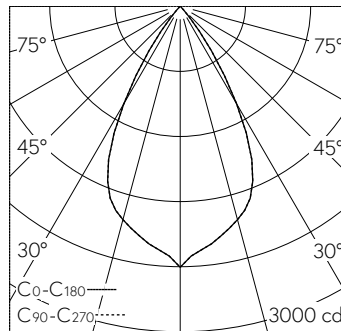

QR-Code scannen und auf www.neuco.ch mehr über diesen Artikel erfahren

Downlight mit rotationssymmetrischer Lichtverteilung. Schutzart IP20, bei Einbau in geschlossene Decken Schutzklasse II.

5 Jahre Garantie.
Lieferung in 3 Verpackungseinheiten.

A C1523.32638.A
tiefschwarz RAL 9005
LED 16,5 W 1821 lm-h 3000 K
Bluetooth®-Konverter steuerbar

IP20

| h [m] | D [m] 58° | E (0°) |
|-------|-----------|--------|
| 1 | 1.11 | 2405 |
| 2 | 2.22 | 601 |
| 3 | 3.33 | 267 |
| 4 | 4.43 | 150 |
| 5 | 5.54 | 96 |

LED 3000 K 16,5 W 1821 lm-h 58° / CIE Flux 99 100 100 100 100 / A80 nach DIN 5040

Technische Daten

| | |
|--------------------|------------------------------|
| Leuchtenlichtstrom | 1821 lm-h |
| Anschlussleistung | 16,5 W |
| Lichtausbeute | 111 lm-h/W |
| Modullichtstrom | - |
| Modulleistung | - |
| Farbortstabilität | SDCM 2 |
| Farbwiedergabe | CRI ≥ 90 |
| Lichtstromerhalt | L80/B10 bei 79'000 h (25 °C) |
| Farbtemperatur | 3000 K |

Weitere Angaben

| | |
|------------------------------|---|
| Lichtverteilung | rotationssymmetrisch |
| Halbwertwinkel | 57° Very Wide Flood |
| Cut-Off | 42° |
| BAP Leuchtdichte ≥ 65° | ≤ 1000 cd/m ² |
| Blendungsbewertung UGR längs | 15,1 |
| Blendungsbewertung UGR quer | 15,1 |
| Betriebsgerät | extern, in Lieferumfang enthalten |
| Betriebsspannung | 230 V AC/DC 0 / 50 / 60 Hz |
| Gewicht | 1,3 kg |
| Photobiologische Sicherheit | Risikogruppe 1 (geringes Risiko) |
| Zubehör | Für diese Leuchte sind separate Zubehörteile erhältlich. Kontaktieren Sie uns für eine Beratung. |