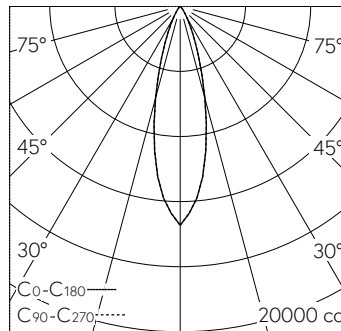

QR-Code scannen und auf www.neuco.ch mehr über diesen Artikel erfahren

A C1523.52416.A
tiefschwarz RAL 9005
LED 37 W 3798 lm-h 4000 K
DALI-Konverter steuerbar

Downlight mit rotationssymmetrischer Lichtverteilung. Schutzart IP20, bei Einbau in geschlossene Decken Schutzklasse II.

5 Jahre Garantie.
Lieferung in 3 Verpackungseinheiten.
PUSH, switchDIM und Touch-DIM® werden nicht unterstützt.

h [m]	D [m] 28°	E (0°)
3	1.50	1495
6	2.99	374
9	4.49	166
12	5.98	93
15	7.48	60

LED 4000 K 37 W 3798 lm-h 28° / CIE Flux 99 100 100 100 100 / A80 nach DIN 5040

Technische Daten

Leuchtenlichtstrom	3798 lm-h
Anschlussleistung	37 W
Lichtausbeute	103 lm-h/W
Modullichtstrom	-
Modulleistung	-
Farbortstabilität	SDCM 2
Farbwiedergabe	CRI ≥ 90
Lichtstromerhalt	L80/B10 bei 73'000 h (25 °C)
Farbtemperatur	4000 K