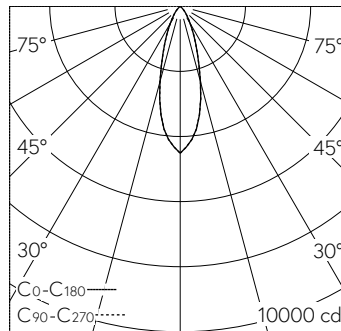

QR-Code scannen und auf [www.neuco.ch](http://www.neuco.ch) mehr über diesen Artikel erfahren

**A C1523.92406.A**  
tiefschwarz RAL 9005  
LED 36 W 1805 lm-h 1800 – 2700 K  
DALI-Konverter steuerbar

Downlight mit rotationssymmetrischer Lichtverteilung. Schutzart IP20, bei Einbau in geschlossene Decken Schutzklasse II.

5 Jahre Garantie.  
Lieferung in 3 Verpackungseinheiten.  
PUSH, switchDIM und Touch-DIM® werden nicht unterstützt.

h [m]	D [m] 32°	E (0°)
2	1.15	1128
4	2.29	282
6	3.44	125
8	4.59	71
10	5.73	45

LED 36 W 1805 lm-h 32° / CIE Flux 97 100 100 100 100 / A80 nach DIN 5040

**Technische Daten**

Leuchtenlichtstrom	1805 lm-h
Anschlussleistung	36 W
Lichtausbeute	50 lm-h/W
Modullichtstrom	-
Modulleistung	-
Farbortstabilität	SDCM 3
Farbwiedergabe	CRI ≥ 90
Lichtstromerhalt	L80/B10 bei 55'000 h (25 °C)
Farbtemperatur	1800 – 2700 K